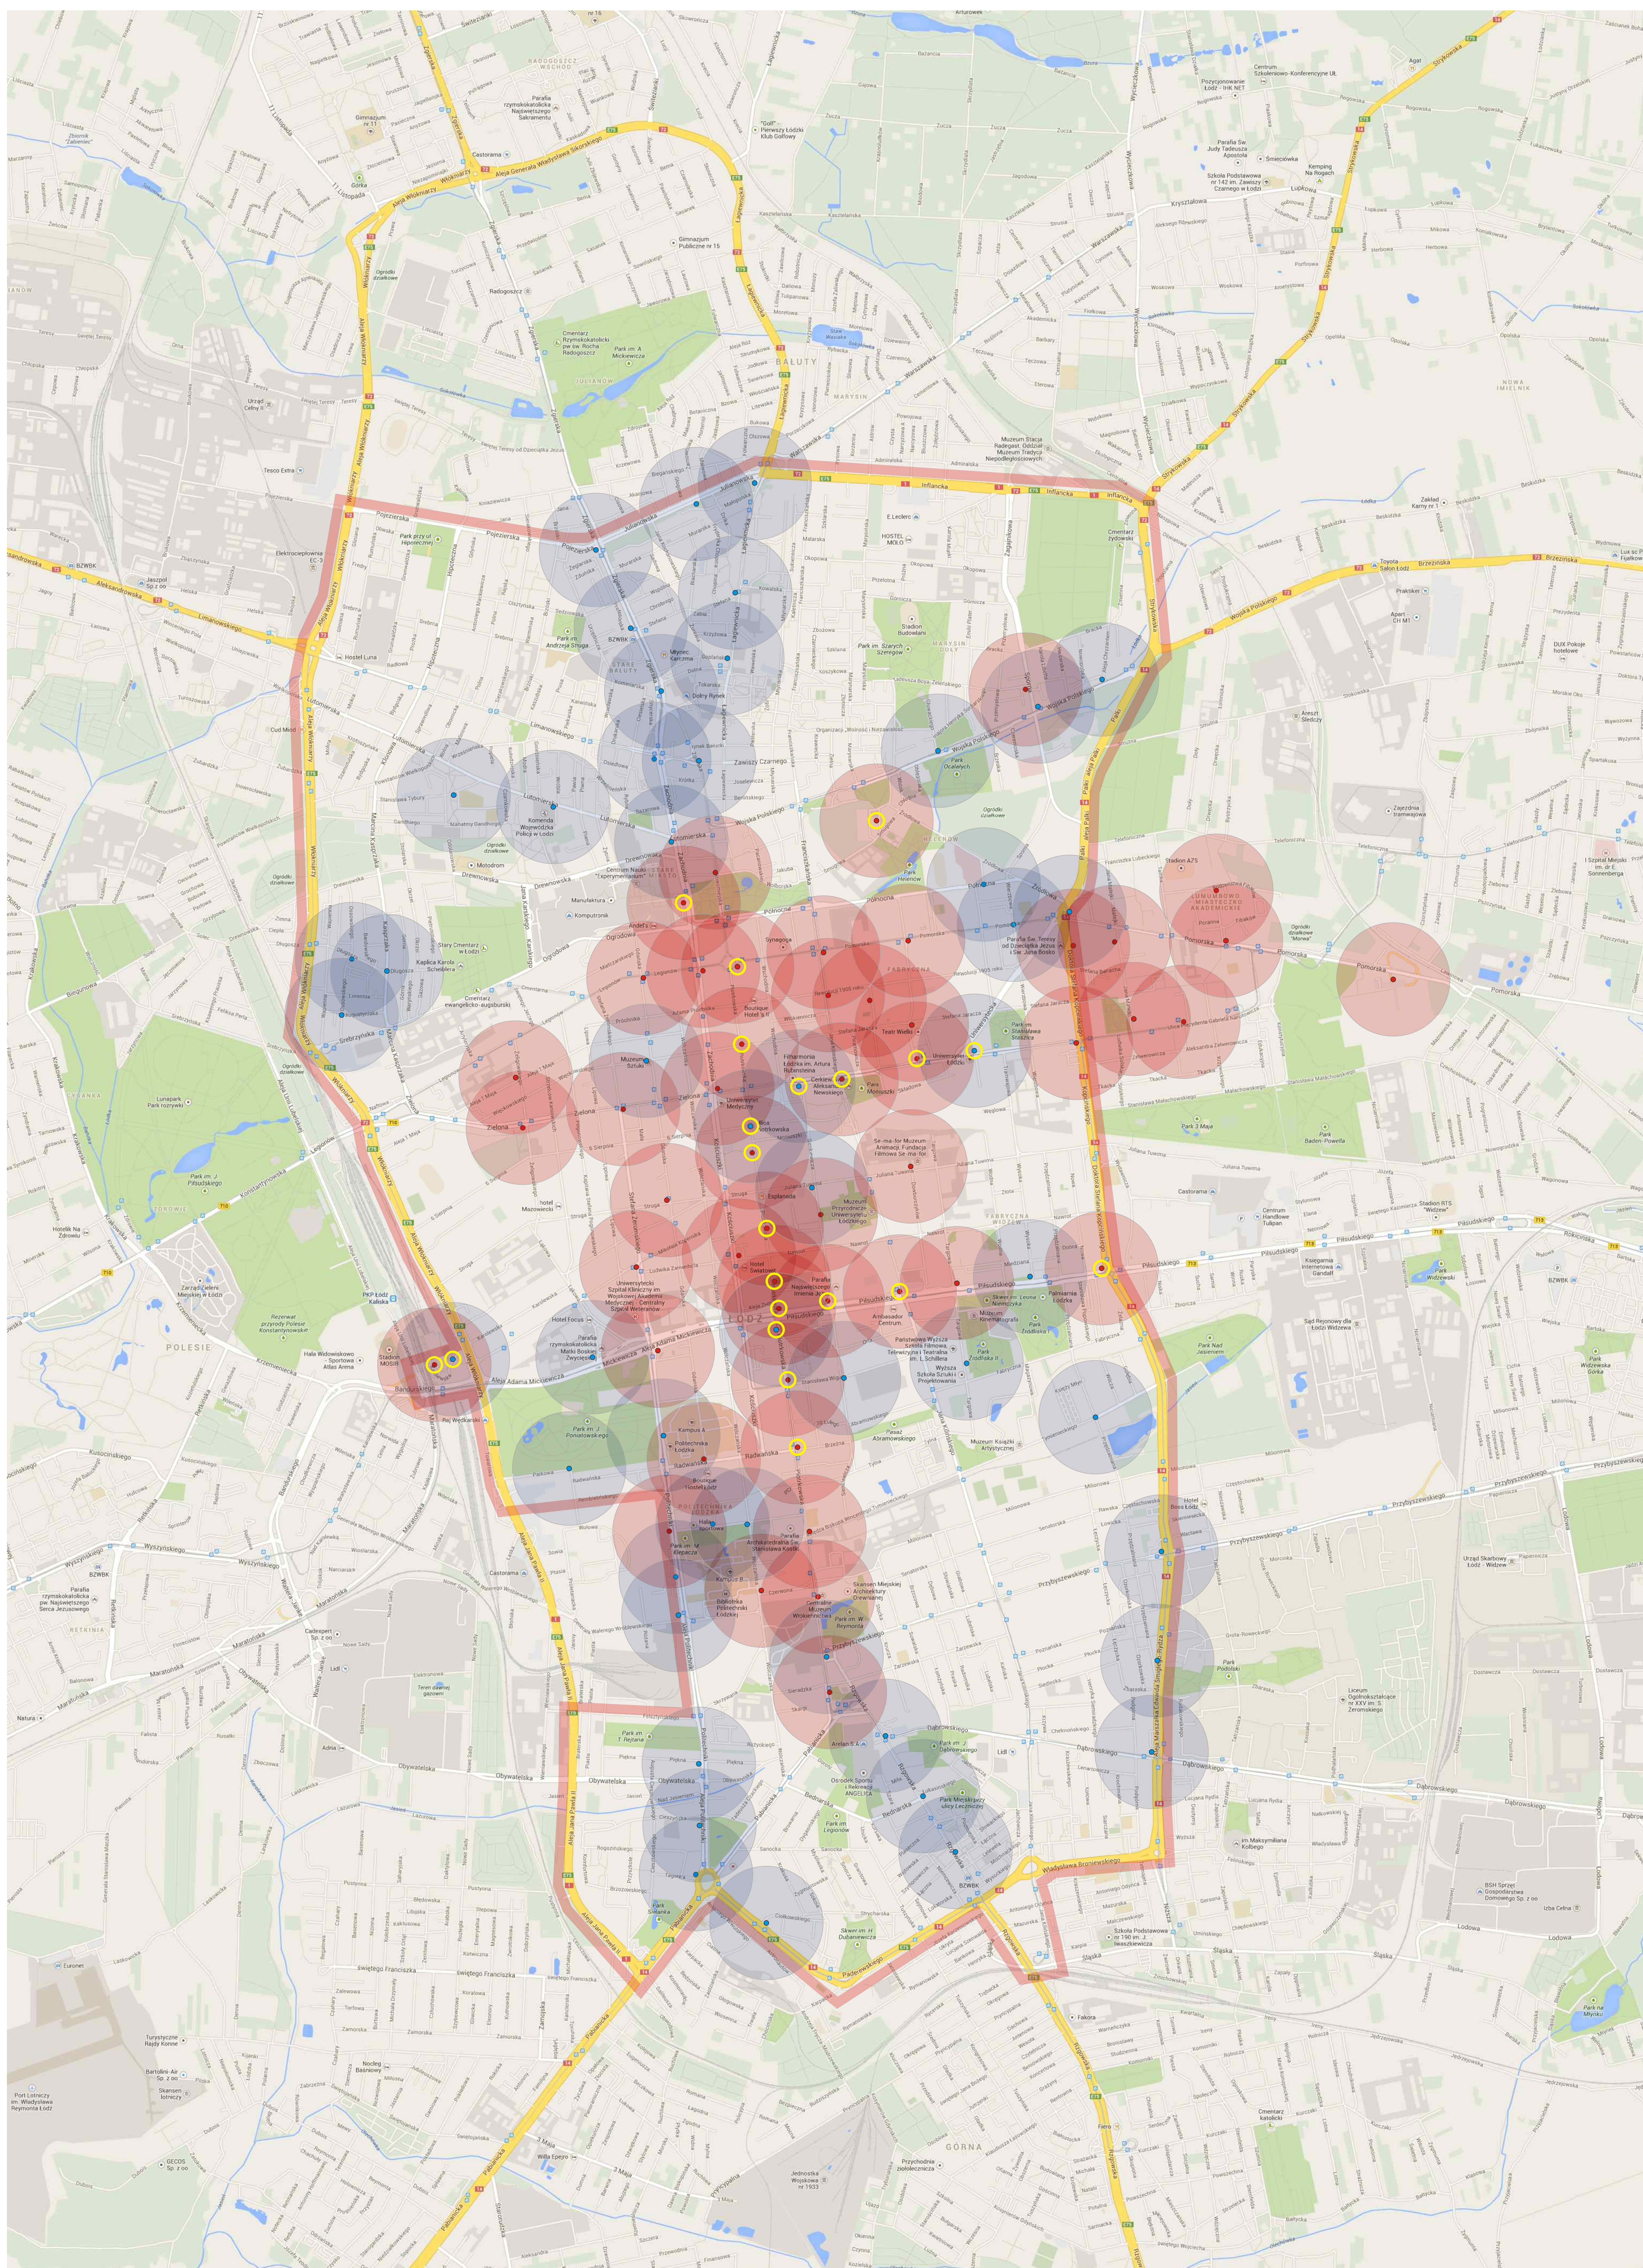

SYSTEM ŁÓDZKIEGO ROWERU PUBLICZNEGO

Lokalizacje 100 stacji Łódzkiego Roweru Publicznego

Stacje priorytetowe