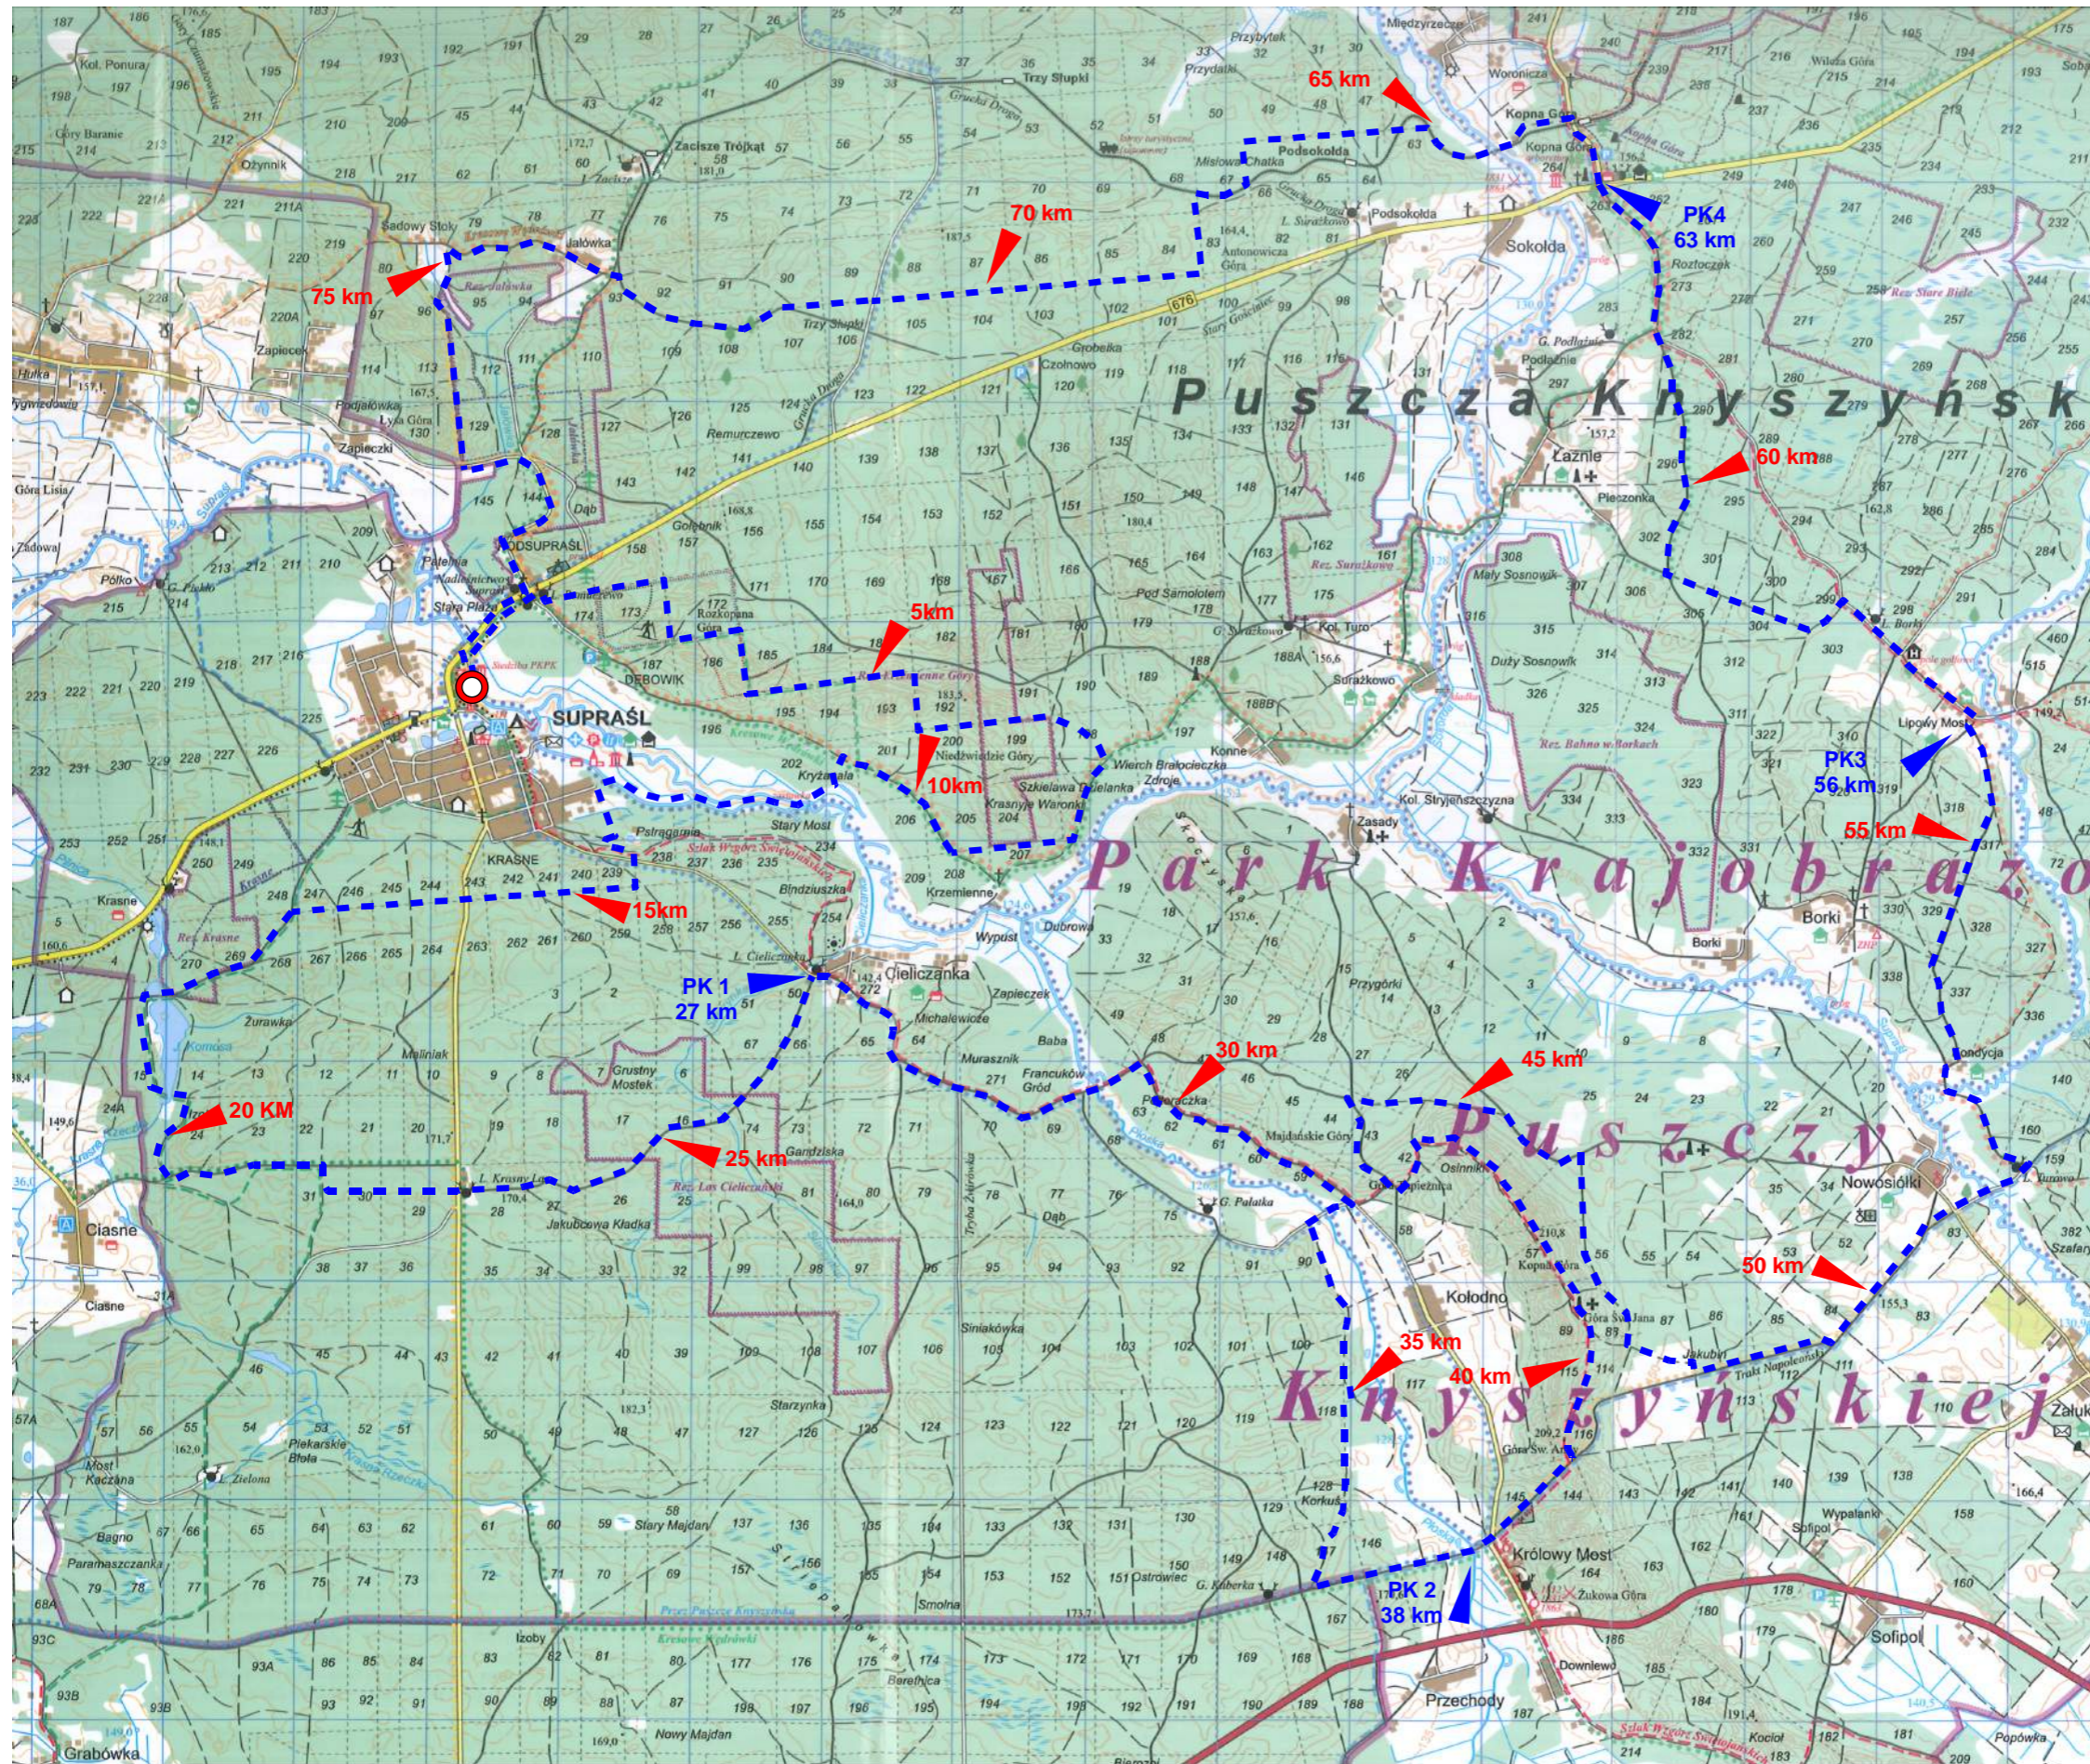

ULTRA ŚLEDŹ

Kontakt z Organizatorem:

☎ 506 109 088

☎ 501 041 086

LEGENDA:

PK 1 27 km  punkty kontrolne

 START/META
Biuro Zawodów
Bukowisko

Mapę dostarczyło
Wydawnictwo TD Mapy
ul. Małolecka 15 R
05-126 Nieporęt

Mapy całej Puszczy Knyszyńskiej
i okolic Biłogostoku do nabycia
w Biurze Zawodów