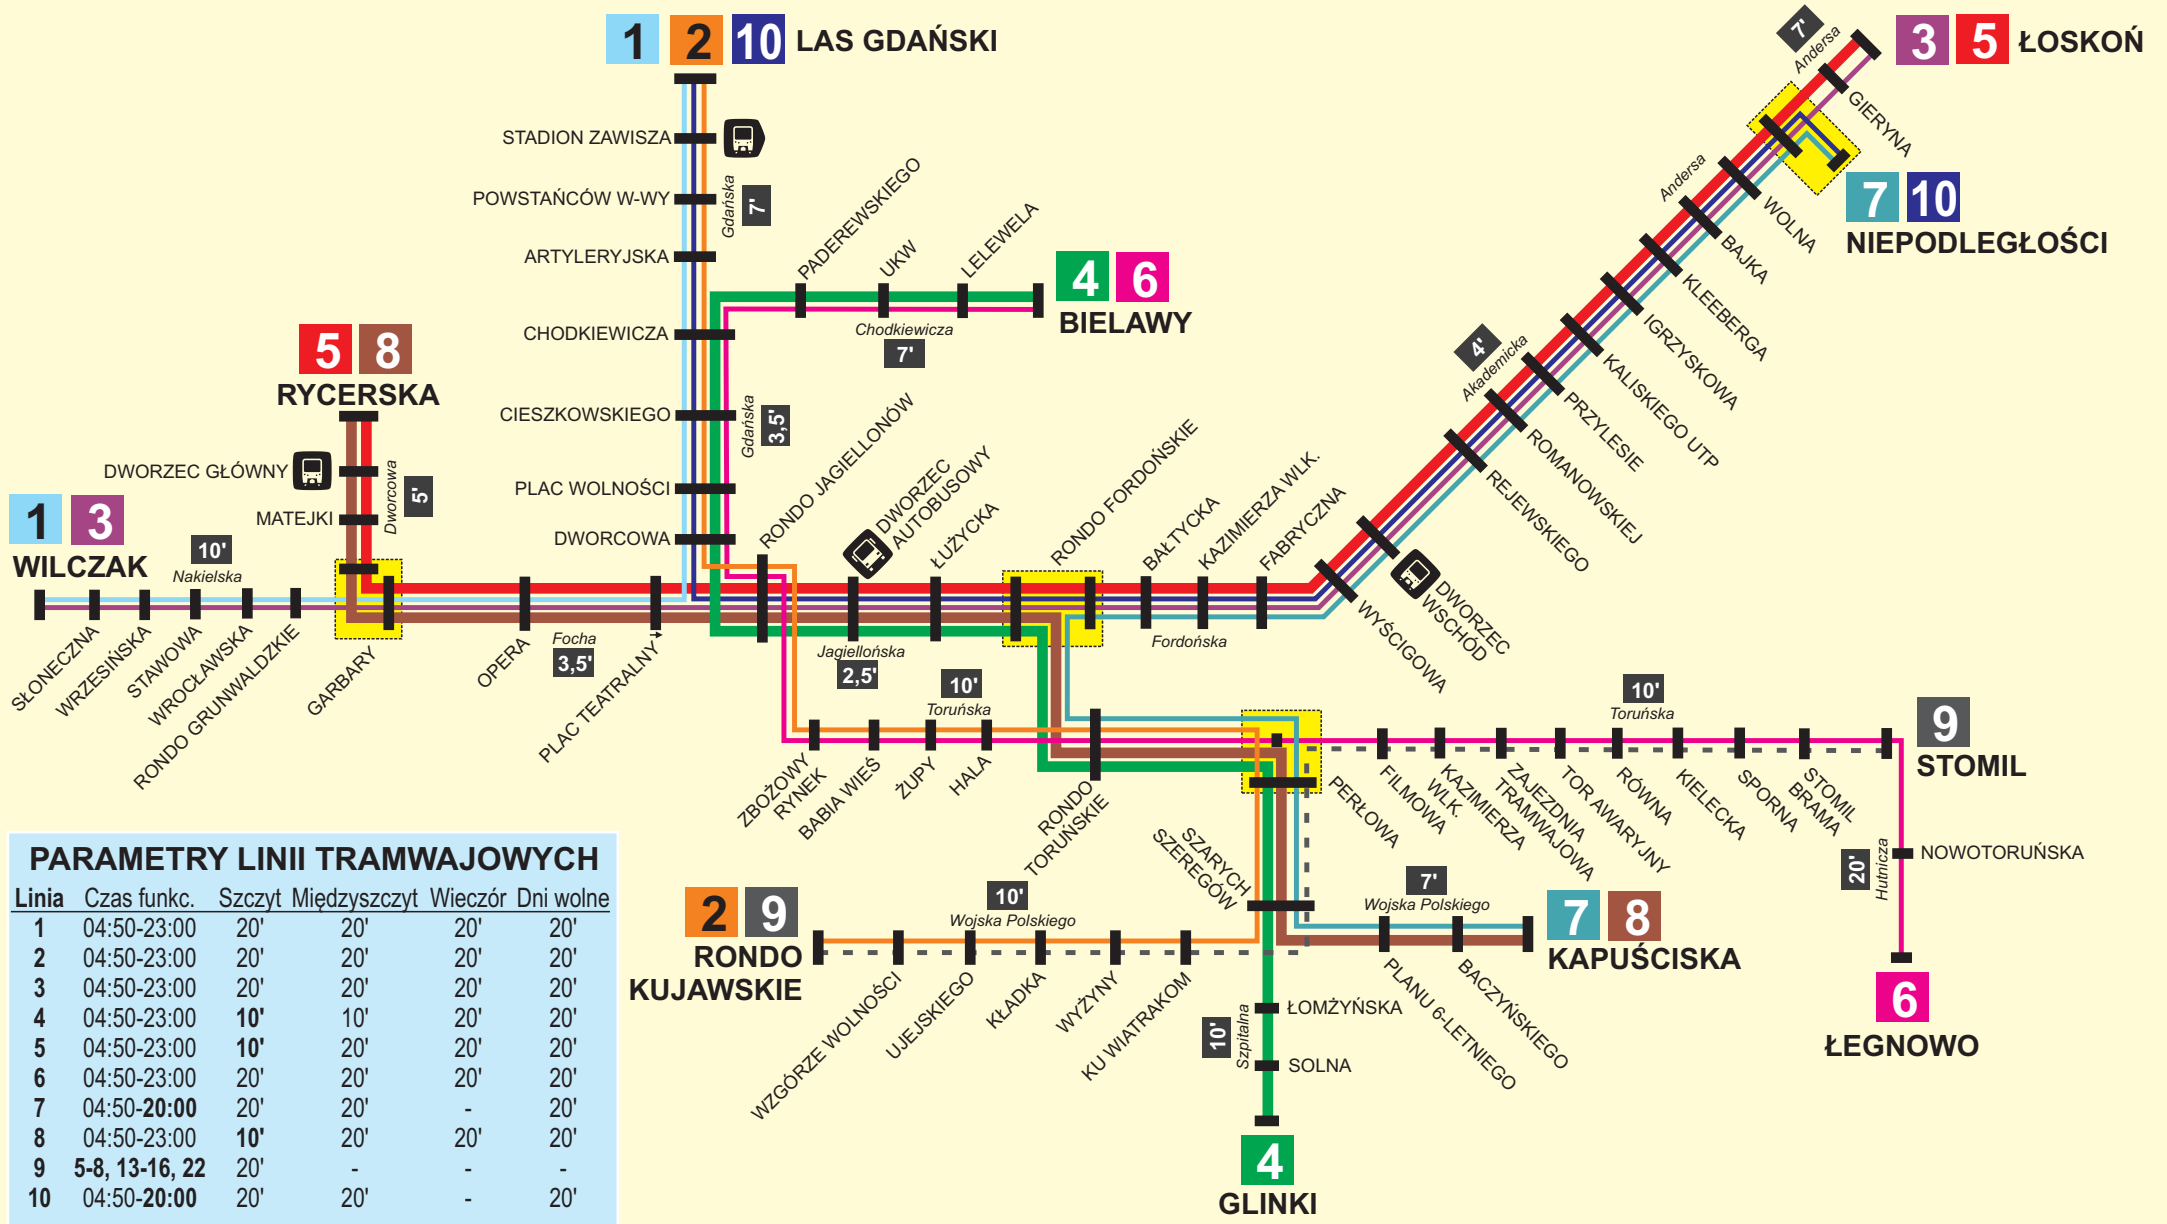

Siec na piec !

NOWY SCHEMAT LINII TRAMWAJOWYCH OD STYCZNIA 2016

PARAMETRY LINII TRAMWAJOWYCH

Linia	Czas funk.	Szczyt	Międzyszczyt	Wieczór	Dni wolne
1	04:50-23:00	20'	20'	20'	20'
2	04:50-23:00	20'	20'	20'	20'
3	04:50-23:00	20'	20'	20'	20'
4	04:50-23:00	10'	10'	20'	20'
5	04:50-23:00	10'	20'	20'	20'
6	04:50-23:00	20'	20'	20'	20'
7	04:50-20:00	20'	20'	-	20'
8	04:50-23:00	10'	20'	20'	20'
9	5-8, 13-16, 22	20'	-	-	-
10	04:50-20:00	20'	20'	-	20'