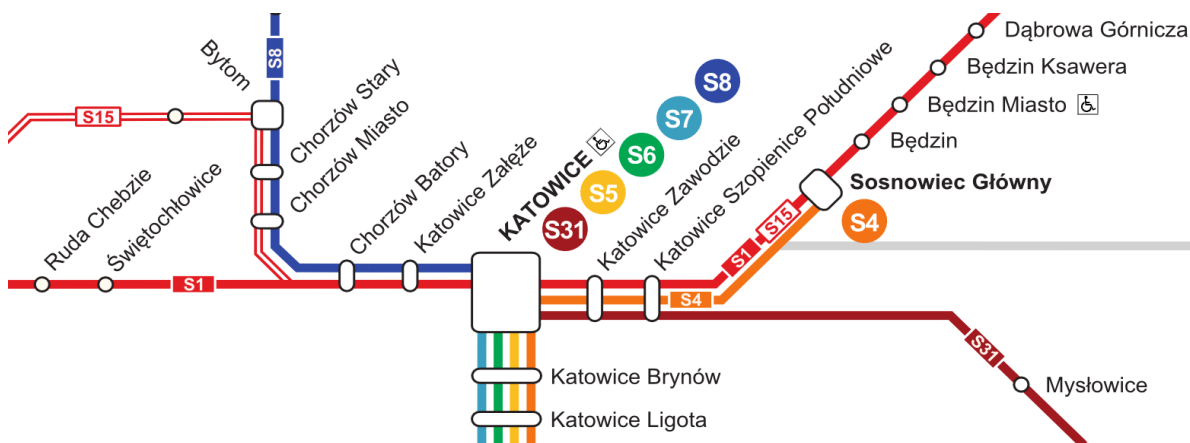

CHORZÓW BATORY – KATOWICE – SOSNOWIEC GŁÓWNY

STAN NA DZIEŃ: 4 XII 2013

km	stacje i przystanki osobowe <i>stations</i>	termin kursowania <i>term</i>	linia <i>line</i>	numer pociągu <i>train number</i>	informacja o pociągu <i>information</i>
0,000	Chorzów Batory [K]	S1 / S15 / S8	o	<	17:31
3,638	Katowice Zależę	S1 / S15 / S8	o	<	17:36
5,785	Katowice [A][K]	S1 / S15 / S8	p	<	17:40
5,785	Katowice [A][K]	S1 / S15 / S31 / S4	o	17:23	17:43
8,510	Katowice Zawodzie	S1 / S15 / S31 / S4	o	17:27	17:47
11,253	Katowice Szopienice Południowe	S1 / S15 / S31 / S4	o	17:30	17:51
14,619	Sosnowiec Główny [A][K]	S1 / S15 / S4	o	17:34	17:54

CIĄG DALSZY

km	stacje i przystanki osobowe <i>stations</i>	termin kursowania <i>term</i>	linia <i>line</i>	numer pociągu <i>train number</i>	informacja o pociągu <i>information</i>
0,000	Chorzów Batory [K]	S1 / S15 / S8	o		
3,638	Katowice Zależę	S1 / S15 / S8	o		
5,785	Katowice [A][K]	S1 / S15 / S8	p		
5,785	Katowice [A][K]	S1 / S15 / S31 / S4	o		
8,510	Katowice Zawodzie	S1 / S15 / S31 / S4	o		
11,253	Katowice Szopienice Południowe	S1 / S15 / S31 / S4	o		
14,619	Sosnowiec Główny [A][K]	S1 / S15 / S4	o		

TERMINY KURSOWANIA POCIĄGÓW:

- ①-⑦ kursuje codziennie
- ©1 ⑥, ⑦ ⊕ 1, 6 I ∅ 5 I
- ©3 ⑥, ⑦ ⊕ 27 XII ∅ 5 I
- ©1 ①-⑤ ∅ 25-27 XII, 1, 6 I
- [01] ①-⑦ ∅ 14 II
- [03] ①-⑦ ∅ 25-26 XII, 1, 5-6 I