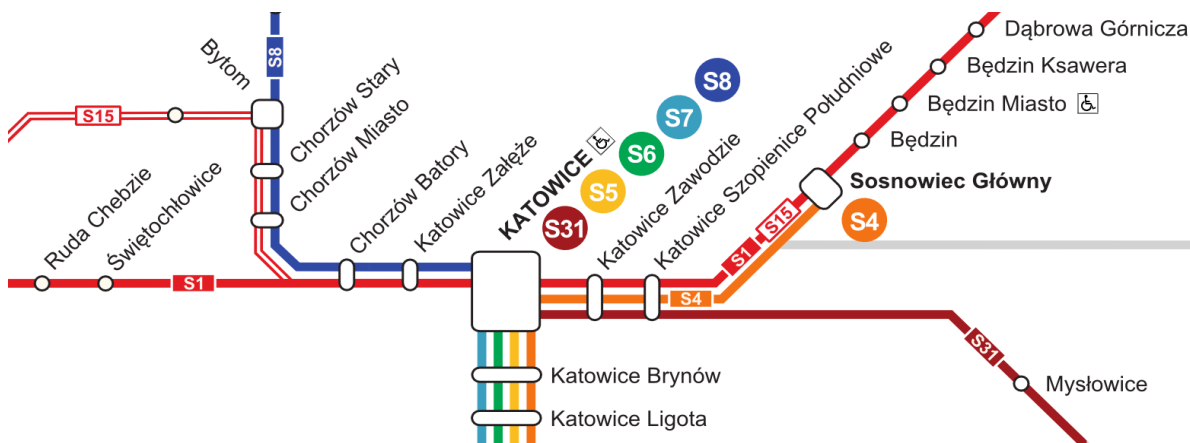

CIĄG DALSZY

km	stacje i przystanki osobowe <i>stations</i>	numer pociągu <i>train number</i>	informacja o pociągu <i>information</i>	termin kursowania <i>term</i>	linia <i>line</i>																			
					S1	S1	S1																	
0,000	Sosnowiec Główny [A][K]	S1 / S15 / S4	o	23:05	<																			
3,366	Katowice Szopienice Południowe	S1 / S15 / S31 / S4	o	23:09	<																			
6,109	Katowice Zawodzie	S1 / S15 / S31 / S4	p	23:13	<																			
8,834	Katowice [A][K] 6	S1 / S15 / S31 / S4	o	23:17	<																			
8,834	Katowice [A][K] 6	S1 / S15 / S8	o	23:21	23:51	0:51																		
10,981	Katowice Załęże	S1 / S15 / S8	o	23:25	23:55	0:55																		
14,619	Chorzów Batory [K]	S1 / S15 / S8	o	23:30	0:01	1:00																		

TERMINY KURSOWANIA POCIĄGÓW:

- ①-⑦ kursuje codziennie
- Ⓣ1 ①-⑤ ∅ 25-27 XII, 1, 6 I
- [03] ①-⑦ ∅ 25-26 XII, 1, 5-6 I
- [13] ①-⑦ 15-24, 27-31 XII, 2-4 I, 7 I - 28 II
- [26] 20, 24, 31 XII, 3, 10, 17, 24, 31 I, 7, 14, 21, 28 II, 7 III
- [28] 25-26 XII, 1, 5-6 I