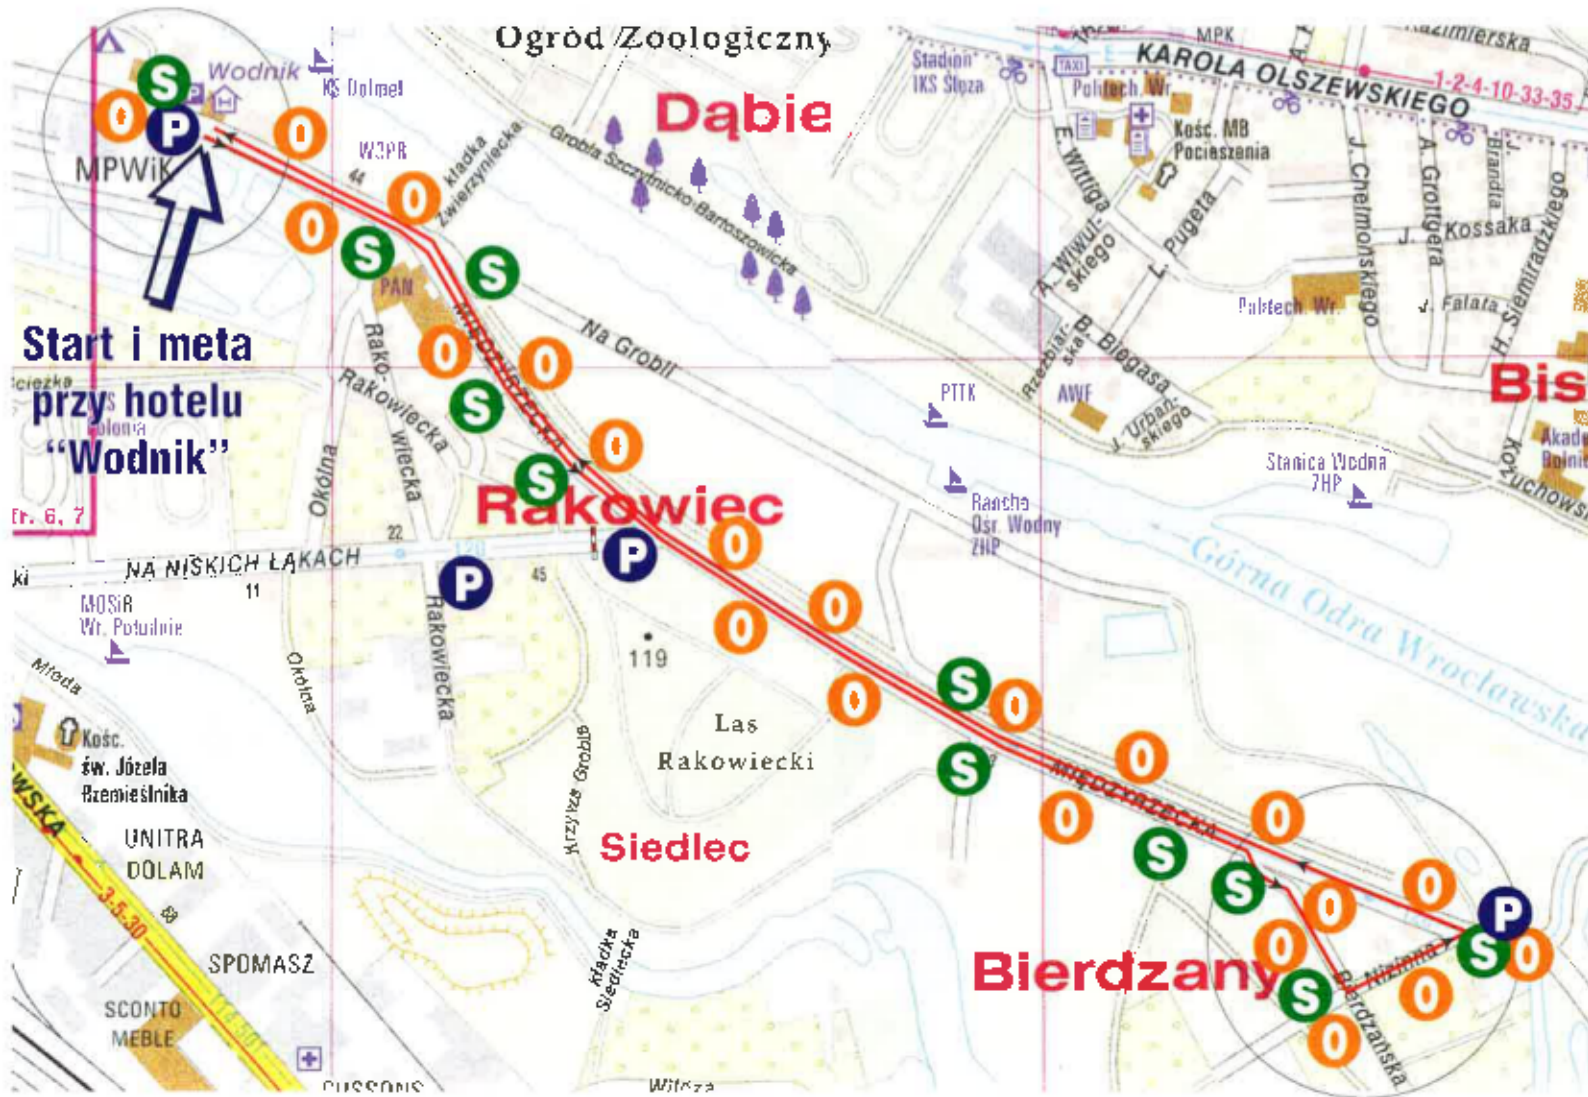

25 BIEG SOLIDARNOŚCI

12 września 2015

Plan zabezpieczenia trasy

- P** Policja
- O** Służby porządkowe organizatora
- S** Straż Miejska
-  zapora U-51

miejsce nawrotu - w połowie trasy biegu
- ul. Bierdzanska i Mizinna