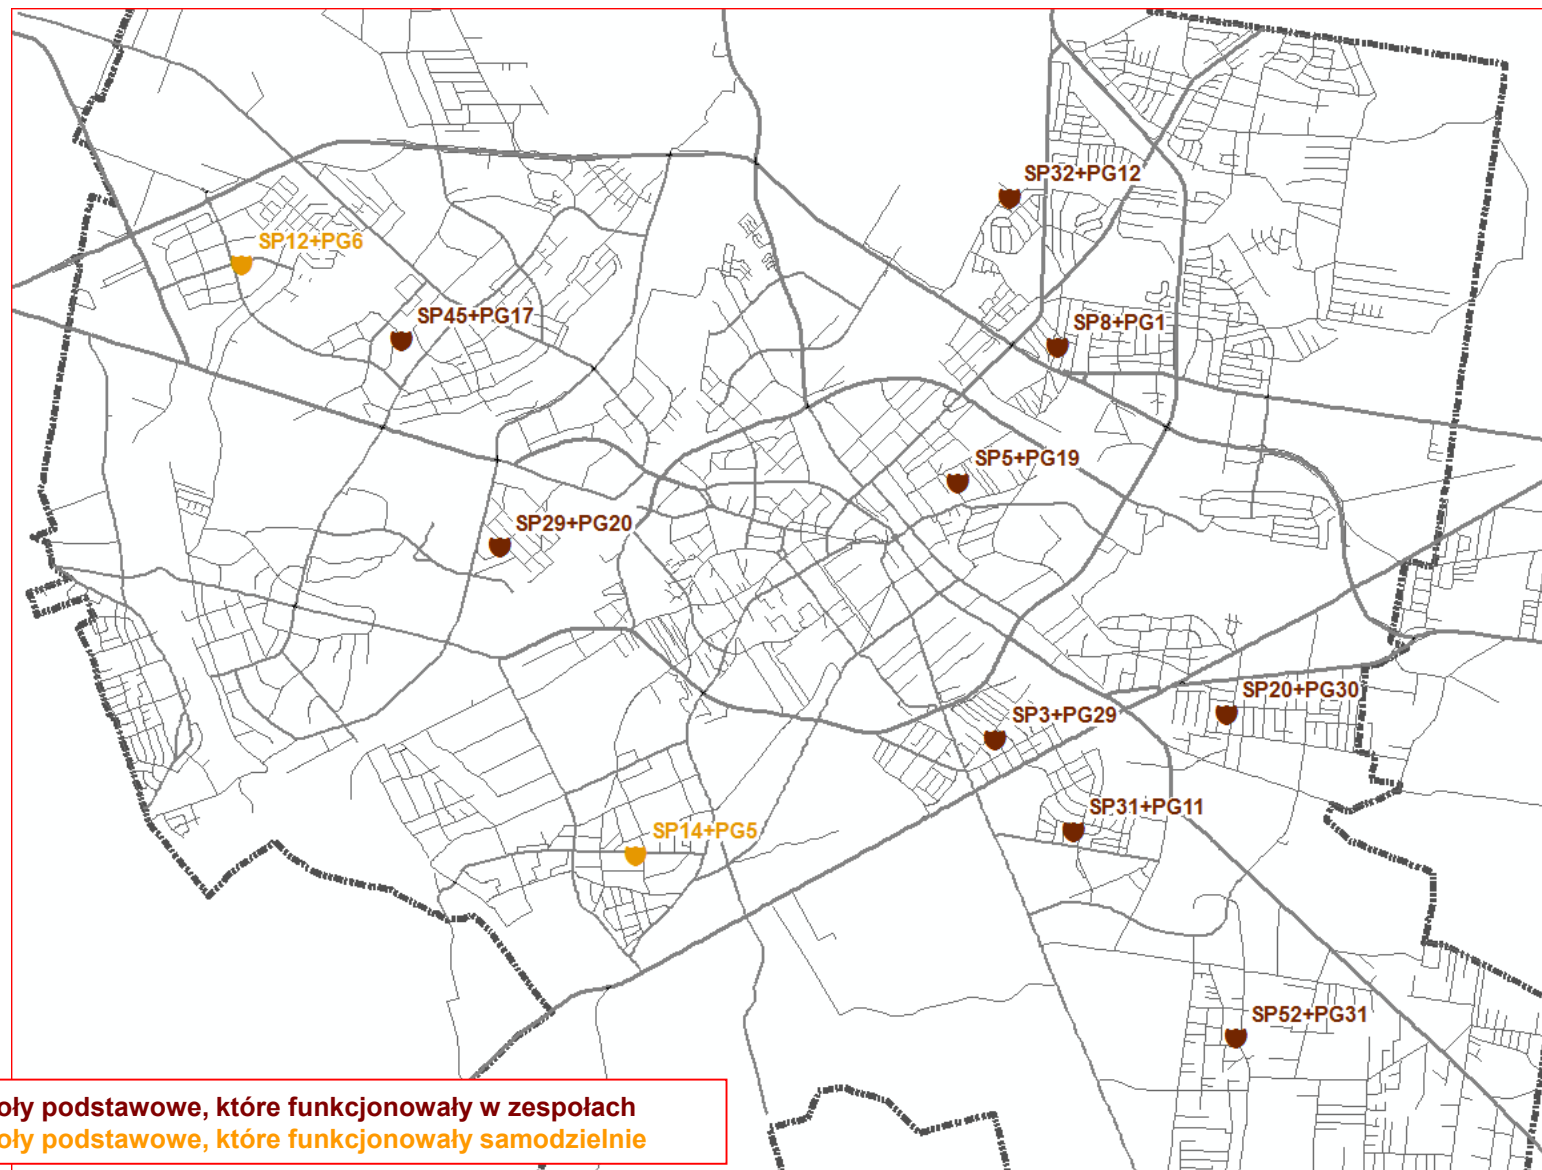

DOSTOSOWANIE SIECI SZKÓŁ PODSTAWOWYCH I GIMNAZJÓW DO NOWEGO USTROJU SZKOLNEGO

Białystok, 12 stycznia 2017 roku

Prezydent Miasta Białegostoku

Sieć szkół podstawowych i gimnazjów w roku szkolnym 2016/2017

Szkoły podstawowe sześćioletnie przekształcone w szkoły podstawowe ośmioletnie

Szkoły podstawowe, do których zostały włączone gimnazja

- ♥ Szkoły podstawowe, które funkcjonowały w zespołach
- 🟡 Szkoły podstawowe, które funkcjonowały samodzielnie

Szkoły podstawowe przekształcone z gimnazjów

Projektowana sieć szkół podstawowych na rok szkolny 2017/2018

Projekt granic obwodów publicznych szkół podstawowych, prowadzonych przez Miasto Białystok