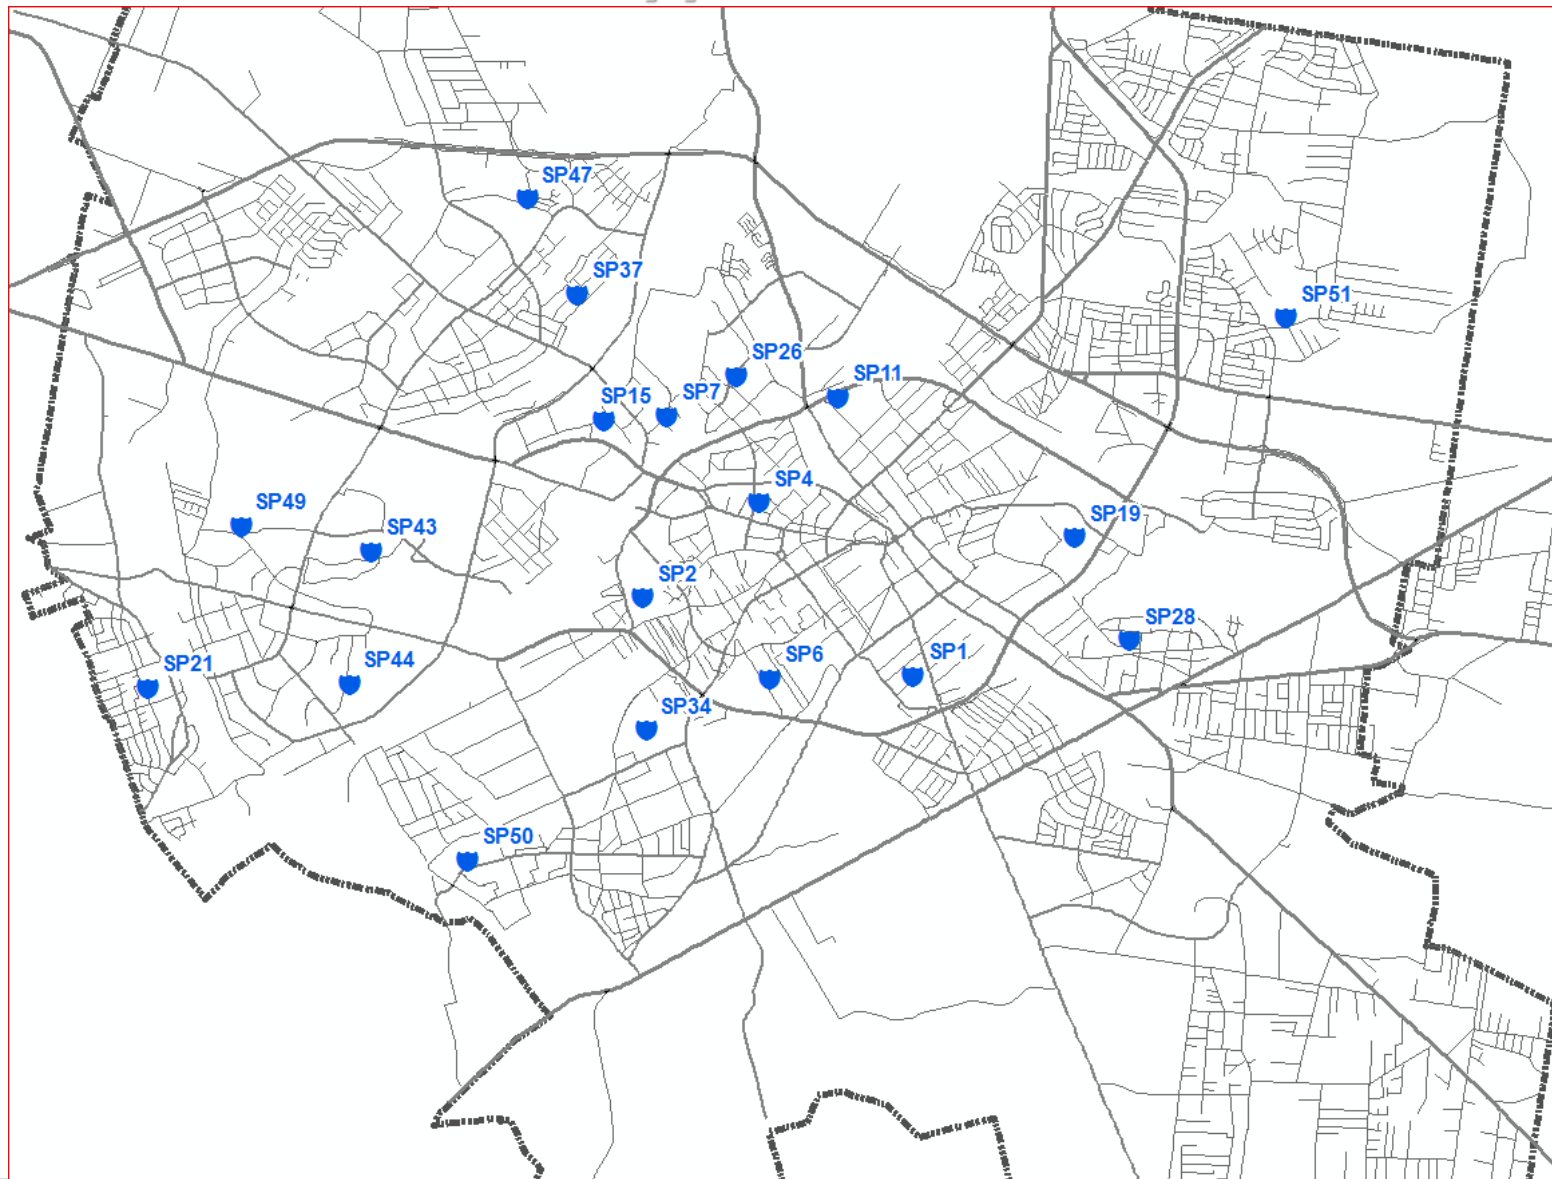

DOSTOSOWANIE SIECI SZKÓŁ PODSTAWOWYCH I GIMNAZJÓW DO NOWEGO USTROJU SZKOLNEGO

Białystok, 12 stycznia 2017 roku

Prezydent Miasta Białegostoku

Sieć szkół podstawowych i gimnazjów w roku szkolnym 2016/2017

Szkoły podstawowe sześćioletnie przekształcone w szkoły podstawowe ośmioletnie

Szkoły podstawowe, do których zostały włączone gimnazja

- ♥ Szkoły podstawowe, które funkcjonowały w zespołach
- 🟡 Szkoły podstawowe, które funkcjonowały samodzielnie

Szkoły podstawowe przekształcone z gimnazjów

Projektowana sieć szkół podstawowych na rok szkolny 2017/2018

Projekt granic obwodów publicznych szkół podstawowych, prowadzonych przez Miasto Białystok