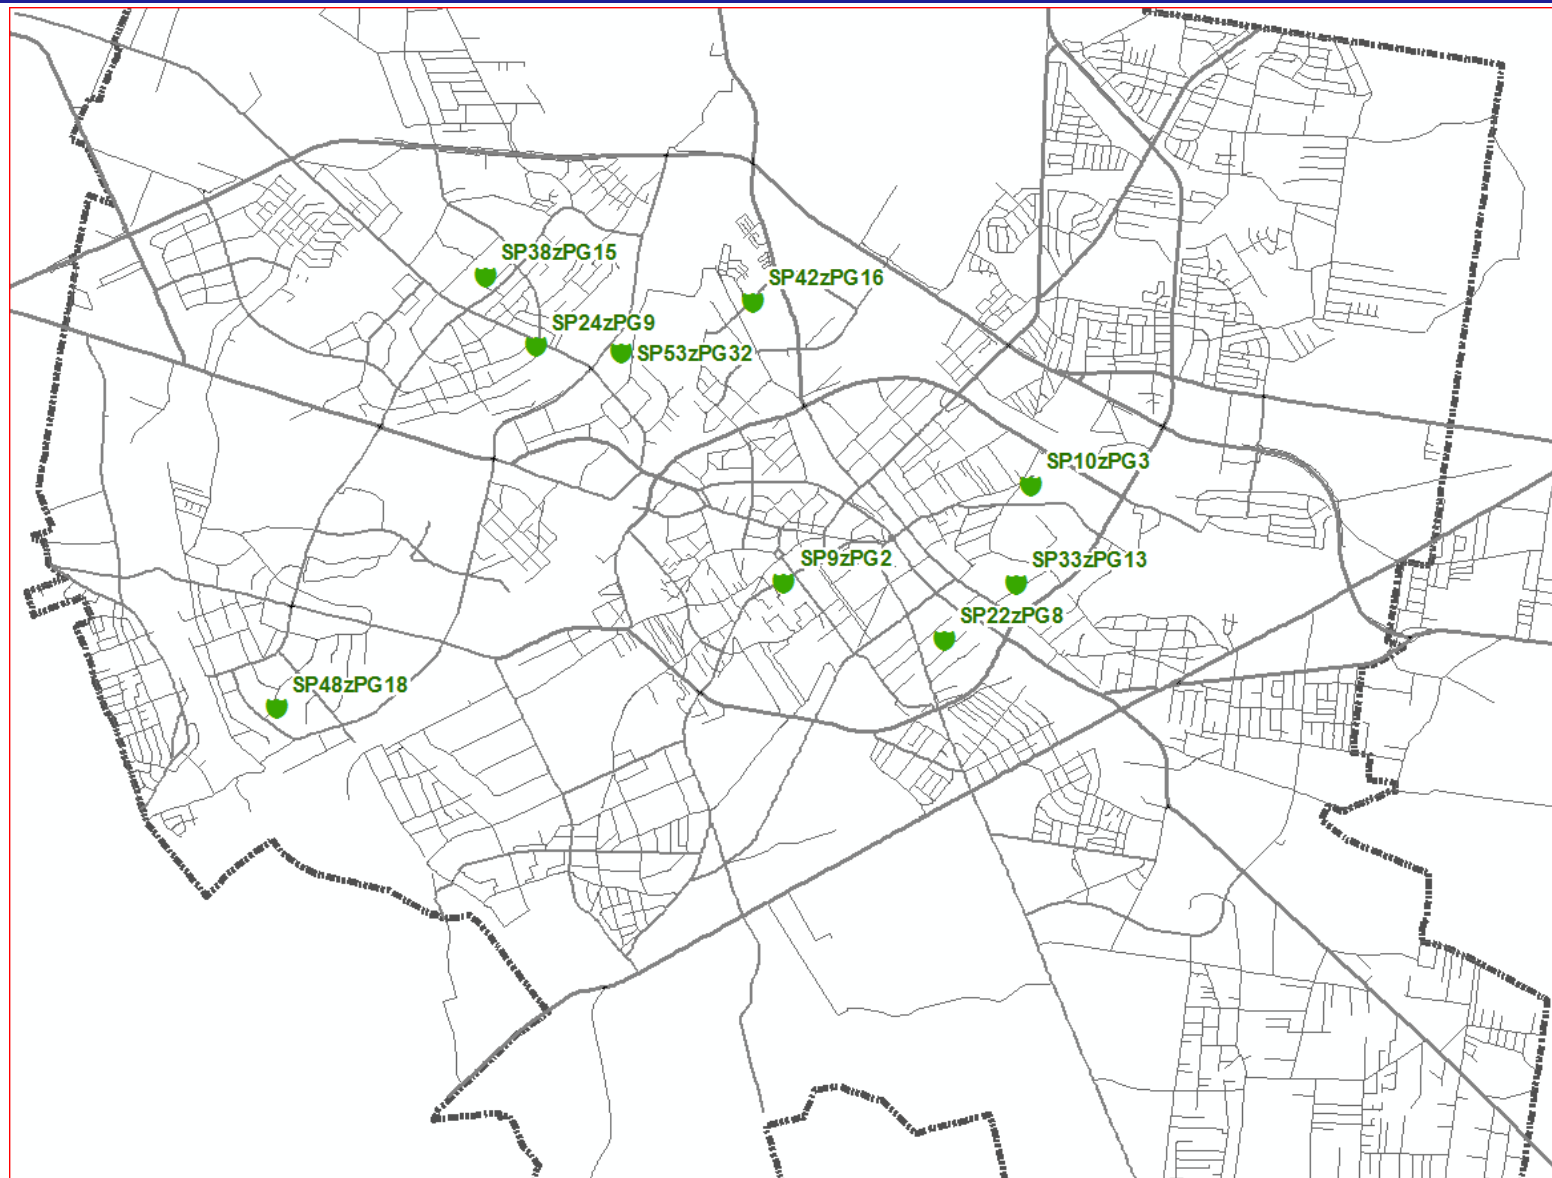

DOSTOSOWANIE SIECI SZKÓŁ PODSTAWOWYCH I GIMNAZJÓW DO NOWEGO USTROJU SZKOLNEGO

Białystok, 12 stycznia 2017 roku

Prezydent Miasta Białegostoku

Sieć szkół podstawowych i gimnazjów w roku szkolnym 2016/2017

Szkoły podstawowe sześćioletnie przekształcone w szkoły podstawowe ośmioletnie

Szkoły podstawowe, do których zostały włączone gimnazja

- ♥ Szkoły podstawowe, które funkcjonowały w zespołach
- 🟡 Szkoły podstawowe, które funkcjonowały samodzielnie

Szkoły podstawowe przekształcone z gimnazjów

Projektowana sieć szkół podstawowych na rok szkolny 2017/2018

Projekt granic obwodów publicznych szkół podstawowych, prowadzonych przez Miasto Białystok