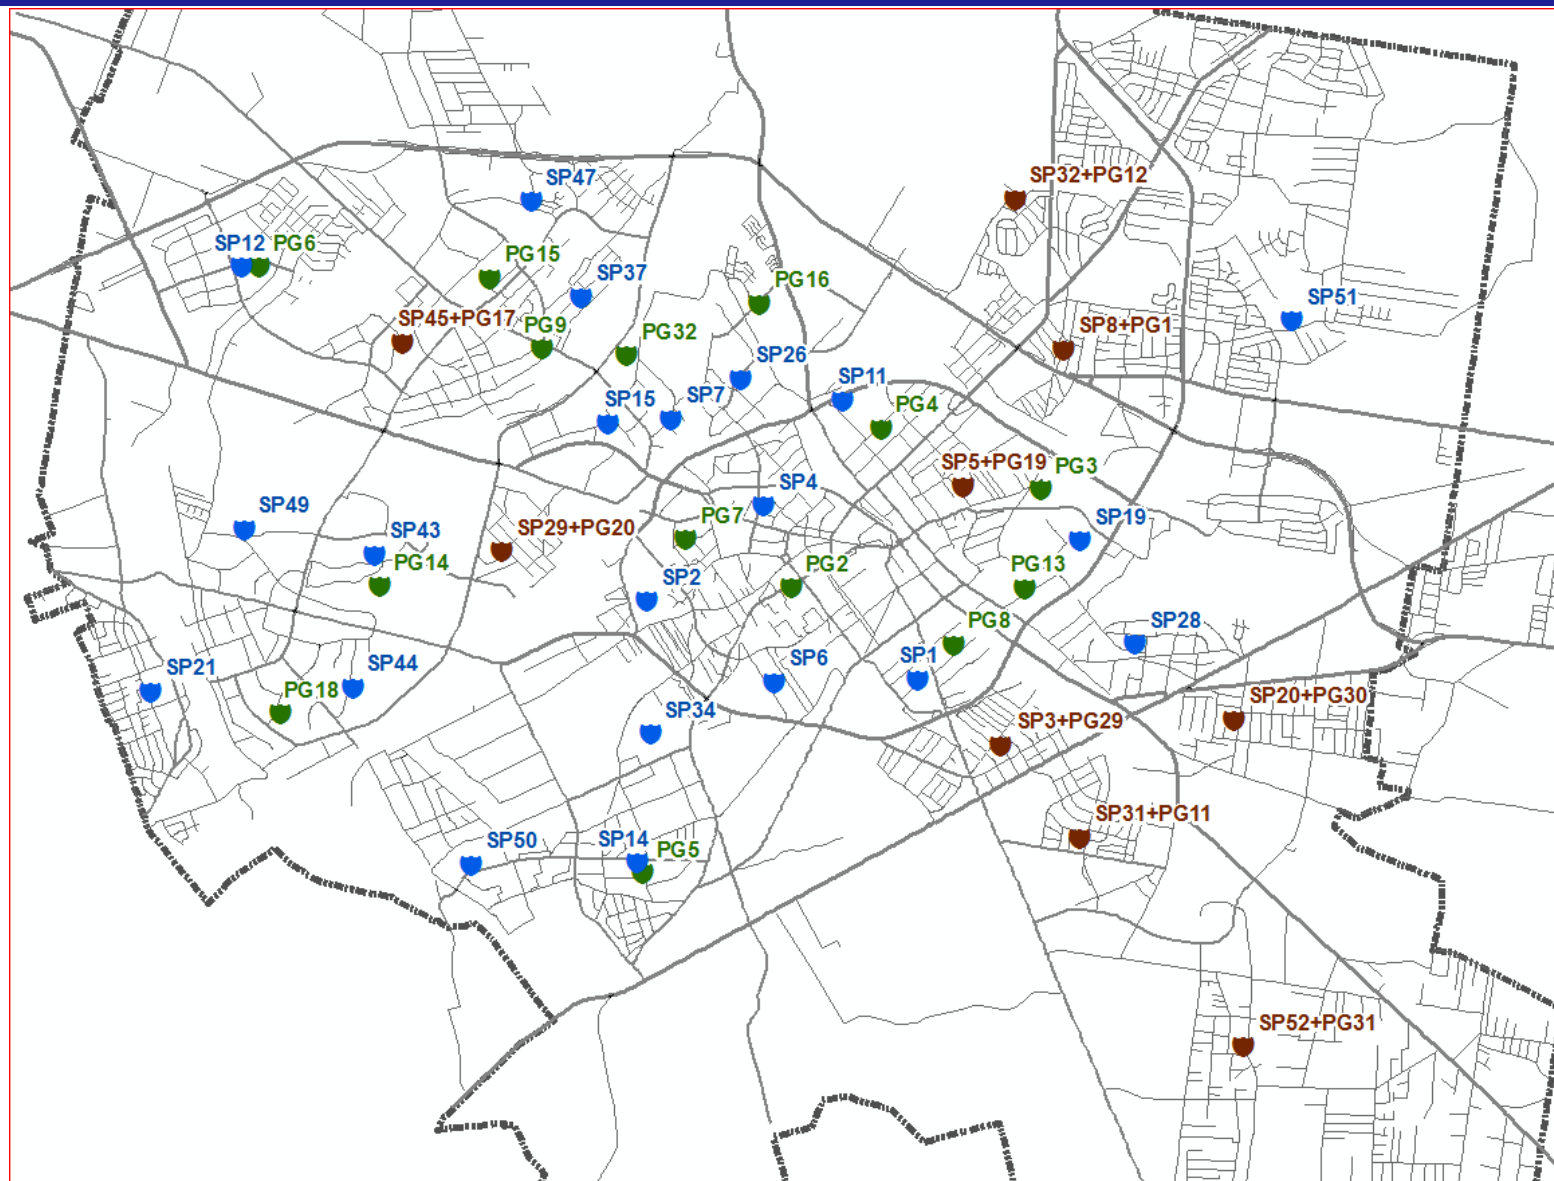

DOSTOSOWANIE SIECI SZKÓŁ PODSTAWOWYCH I GIMNAZJÓW DO NOWEGO USTROJU SZKOLNEGO

Białystok, 12 stycznia 2017 roku

Prezydent Miasta Białegostoku

Sieć szkół podstawowych i gimnazjów w roku szkolnym 2016/2017

Szkoły podstawowe sześćioletnie przekształcone w szkoły podstawowe ośmioletnie

Szkoły podstawowe, do których zostały włączone gimnazja

- ♥ Szkoły podstawowe, które funkcjonowały w zespołach
- 🟡 Szkoły podstawowe, które funkcjonowały samodzielnie

Szkoły podstawowe przekształcone z gimnazjów

Projektowana sieć szkół podstawowych na rok szkolny 2017/2018

Projekt granic obwodów publicznych szkół podstawowych, prowadzonych przez Miasto Białystok