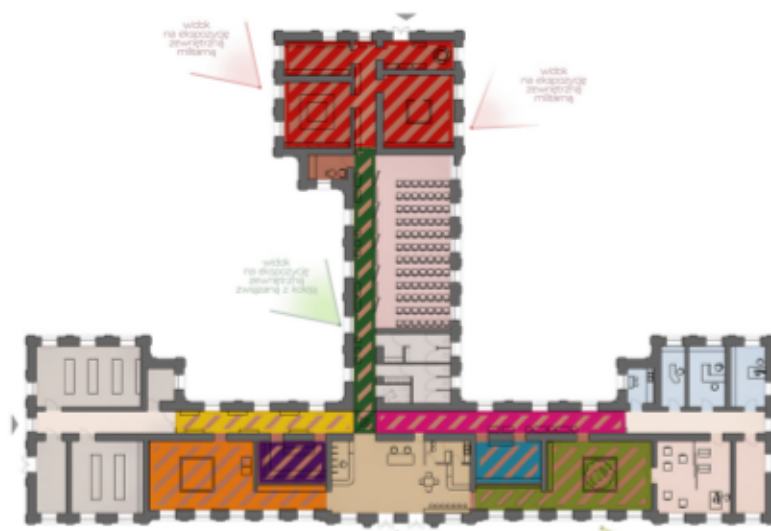

- strefy funkcjonalne / legenda**
- strefa wejściowa / foyer, szatnia, kasownia
 - strefa przestrzeni ekspozycyjnych / wystawy stałe i czasowe
 - sala koncertowo-wykładowa z funkcją ekspozycyjną
 - biblioteka
 - kierunek zwiszczenia
 - strefa administracji budynku
 - strefa magazynowa / wydawnictwa, narzędzia
 - kuchnia w muzeum
 - toalety
 - węzła głębne
 - węzła boczne

UKŁAD FUNKCJONALNY ORAZ KIERUNKI KOMUNIKACJI, SKALA 1:250

- tematyka ekspozycji / legenda**
- historia i archeologia Skarżyska
 - wzrost modernizacji związanej z renowacją, akademicy ze Skarżyska
 - ulica Żydowska, historia Żydów
 - stępa hotel i basen
 - 1 Włosa Salazara, Dwadzieścia Młodychowiec oraz 1 Włosa Salazara
 - Kultura i sztuka w Skarżysku: teatr, kino, uślabitwa
 - Współczesne Skarżyska
 - Cygnaki i budy
 - węzła głębne
 - węzła boczne

PODZIAŁ STREF MUZEALNYCH, SKALA 1:250

WIZUALIZACJA WNETRZA HOLLU GŁÓWNEGO

WIZUALIZACJA WNETRZA „ALEJA OSOBISTOŚCI”