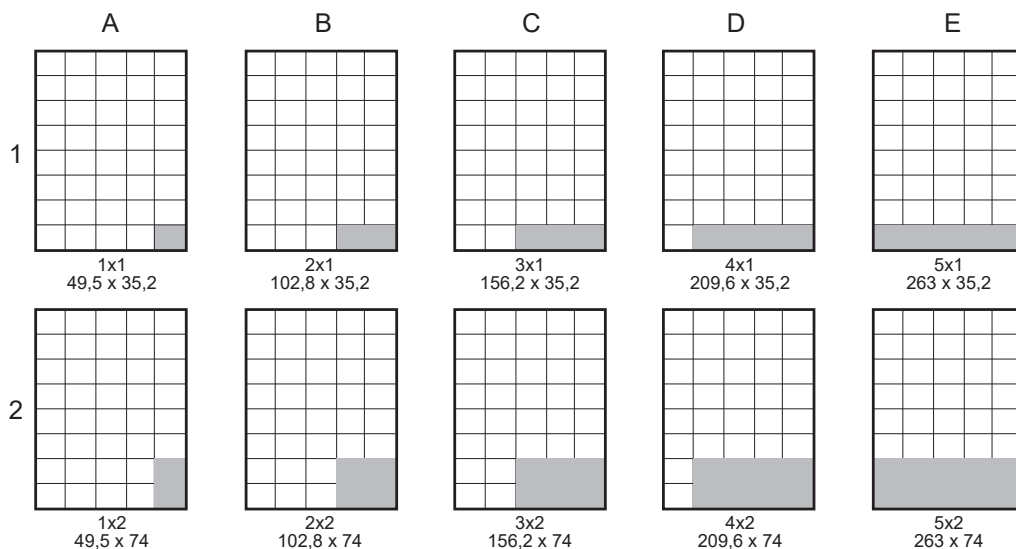

SIATKA MODUŁOWA

	A	B	C	D	F
1	 1x1 40,5 x 35,2	 2x1 85 x 35,2	 3x1 129,5 x 35,2	 4x1 174 x 35,2	 6x1 263 x 35,2
2	 1x2 40,5 x 74	 2x2 85 x 74	 3x2 129,5 x 74	 4x2 174 x 74	 6x2 263 x 74
3	 1x3 40,5 x 112,8	 2x3 85 x 112,8	 3x3 129,5 x 112,8	 4x3 174 x 112,8	 6x3 263 x 112,8
4	 1x4 40,5 x 151,6	 2x4 85 x 151,6	 3x4 129,5 x 151,6	 4x4 174 x 151,6	 6x4 263 x 151,6
5	 1x5 40,5 x 190,5	 2x5 85 x 190,5	 3x5 129,5 x 190,5	 4x5 174 x 190,5	 6x5 263 x 190,5
6	 1x6 40,5 x 229,3	 2x6 85 x 229,3	 3x6 129,5 x 229,3	 4x6 174 x 229,3	 6x6 263 x 229,3
8	 1x8 40,5 x 306,9	 2x8 85 x 306,9	 3x8 129,5 x 306,9	 4x8 174 x 306,9	 6x8 263 x 306,9

FORMATY WYRÓŻNIONE

junior page
174 x 229,3

full page
263 x 306,9

rozkładówka
552 x 306,9

Ceny netto w PLN, należy doliczyć 23% podatku VAT, obowiązują od 1 stycznia 2017 r.

SIATKA MODUŁOWA

FORMATY DOSTĘPNE NA PIERWSZEJ STRONIE