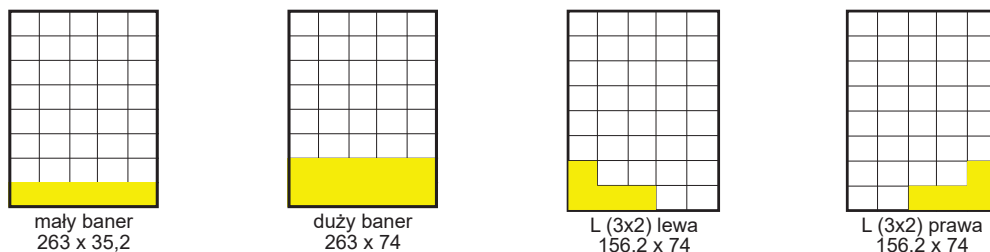

FORMATY SPECJALNE DOSTĘPNE NA PIERWSZEJ STRONIE

Ceny netto w PLN, należy doliczyć 23% podatku VAT, obowiązują od 1 stycznia 2017 r.