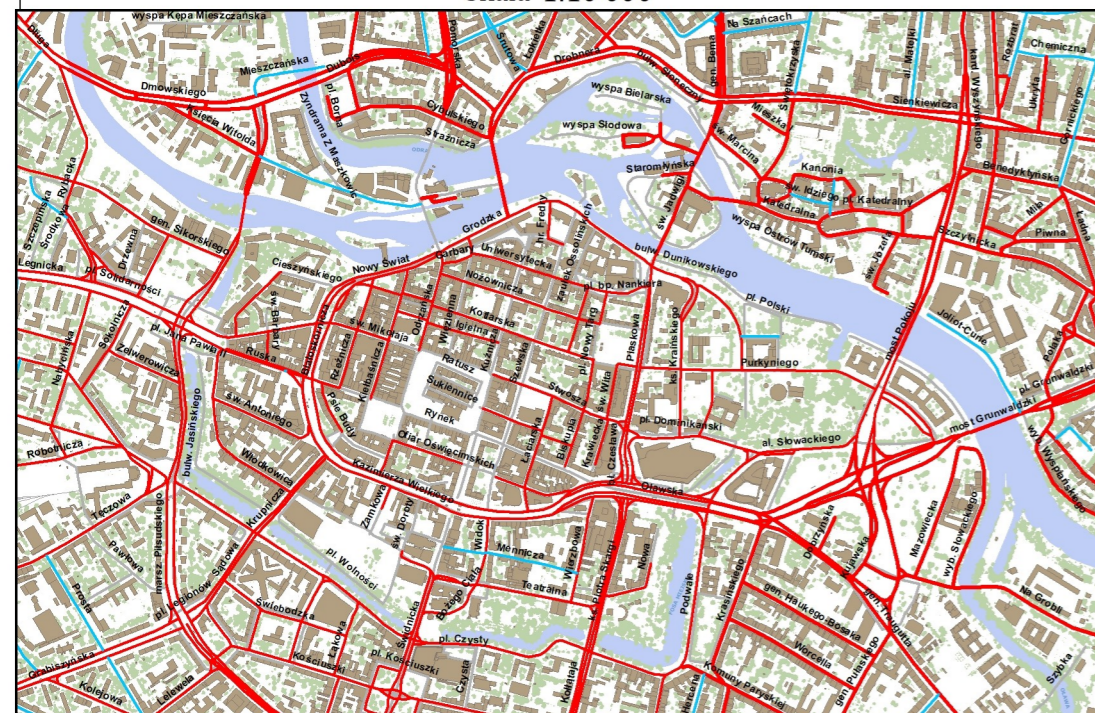

Centrum Wrocławia
Skala 1:10 000

Sezon 2021/2022
(od 01.11.2021 do 31.03.2022)

Legenda:

Kategoria drogi

- I kolejność
- II kolejność

Podział terytorialny dróg na wykonawców:
FBSerwis - Stare Miasto, Krzyki
WPO ALBA - Śródmieście, Fabryczna,
Psie Pole