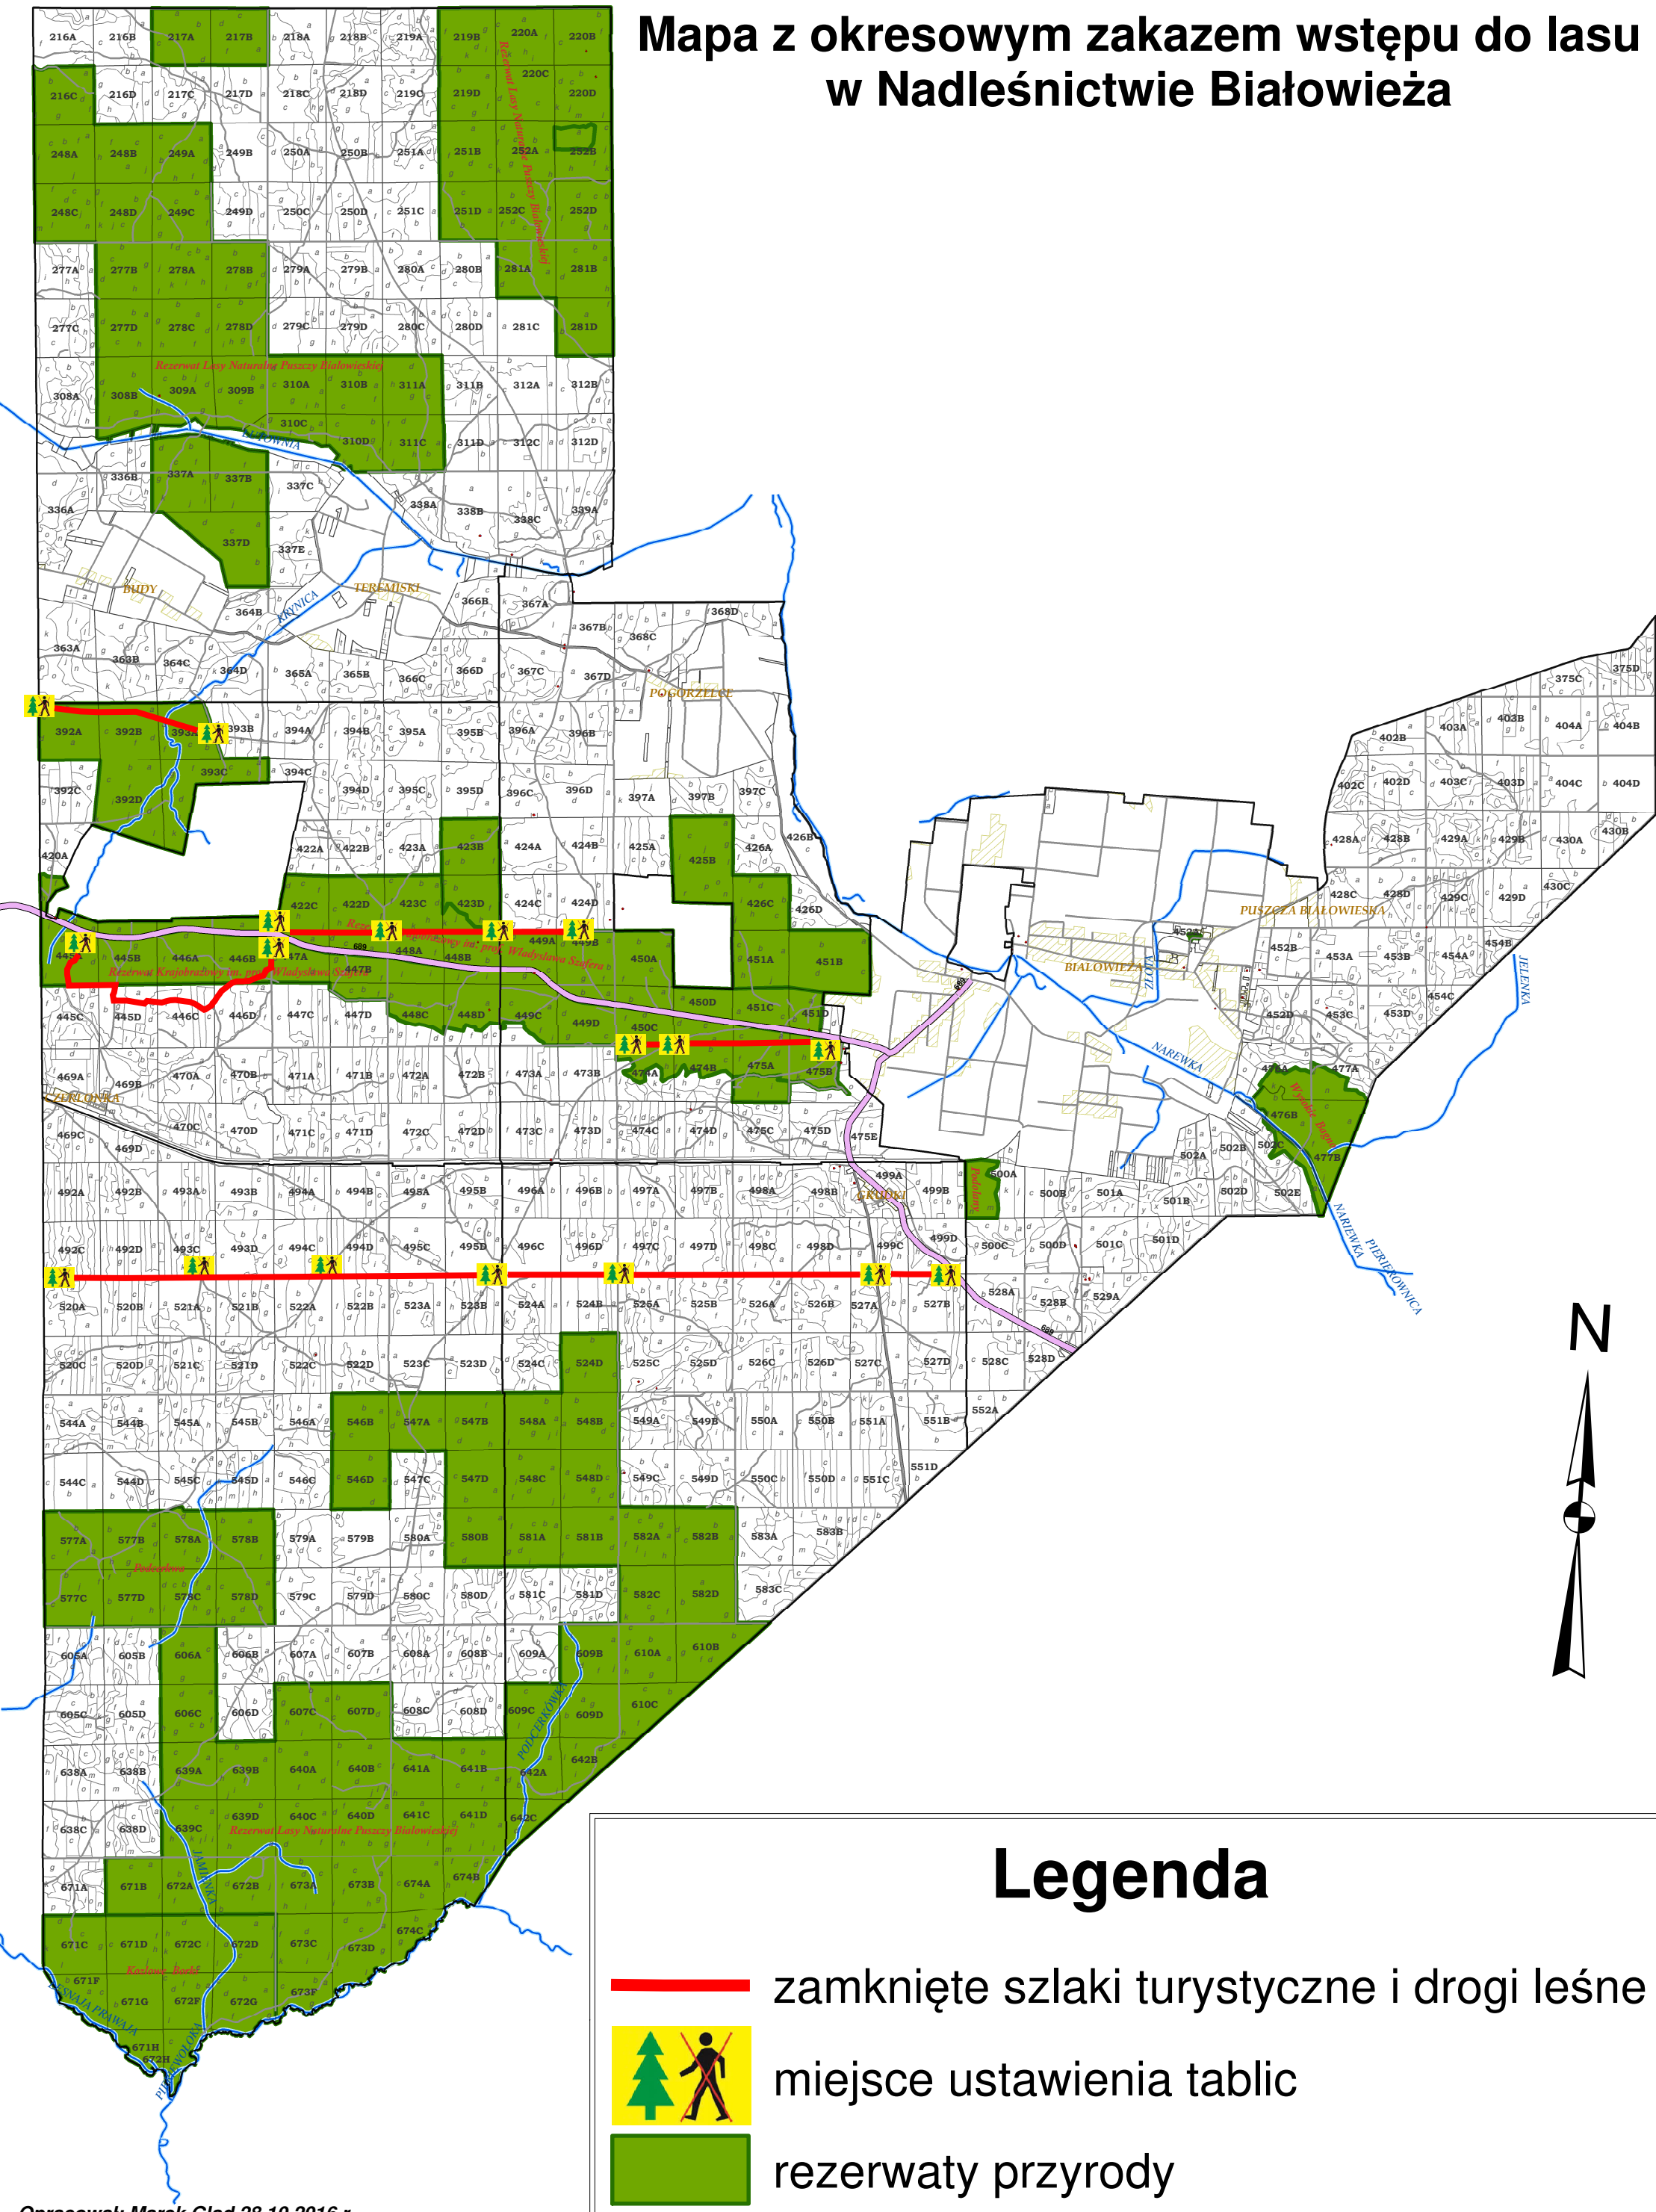

PRZEDZIELNA

# Mapa z okresowym zakazem wstępu do lasu w Nadleśnictwie Białowieża

## Legenda

-  zamknięte szlaki turystyczne i drogi leśne
-  miejsce ustawienia tablic
-  rezerваты przyrody