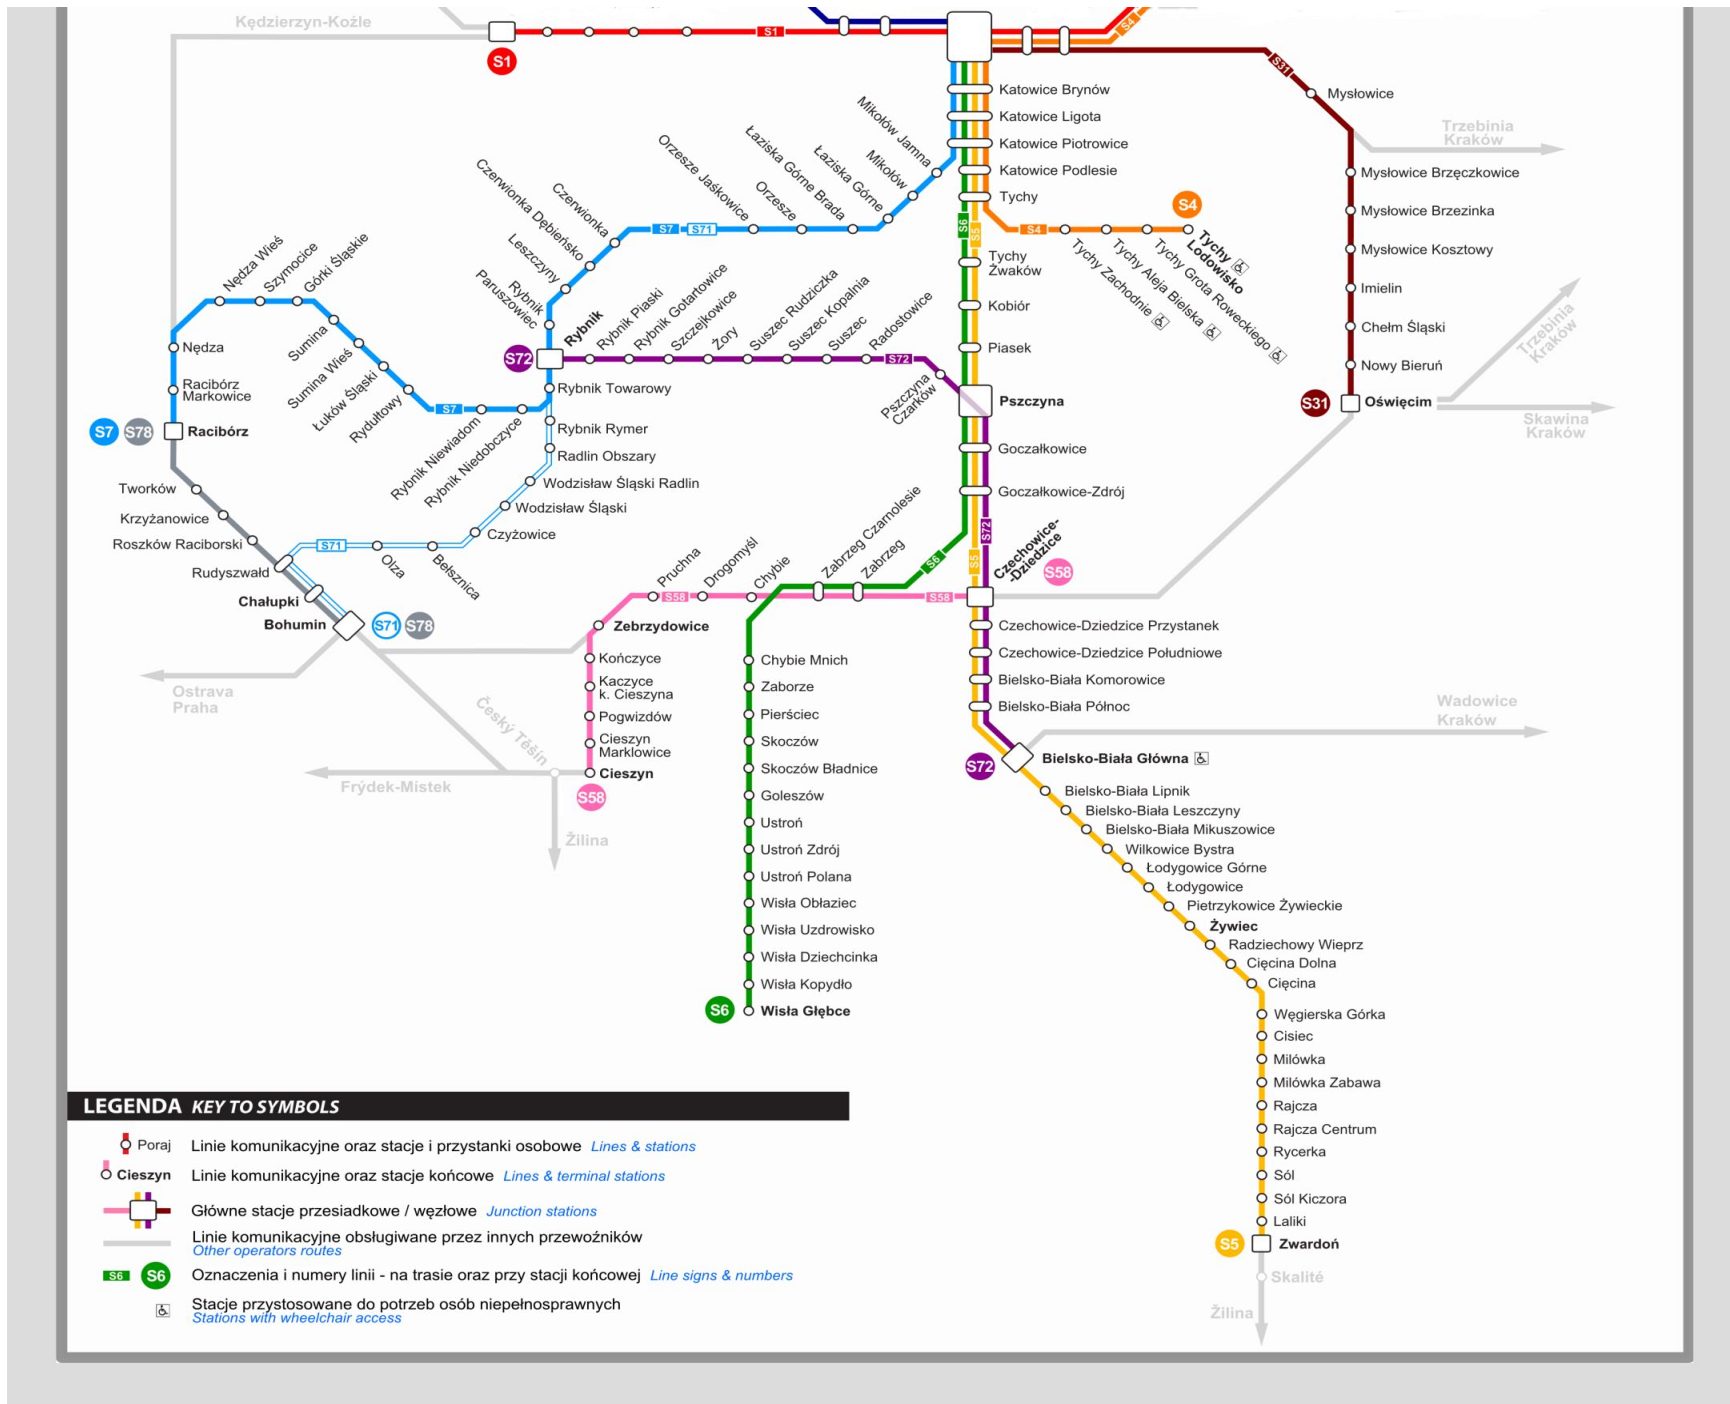

SCHEMAT LINII KOMUNIKACYJNYCH

OBYWIAZUJE OD VALID SINCE 13 XII 2015

WYKAZ LINII TRAIN LINES

- S1** Gliwice - Zabrze - Katowice - Zawiercie - Myszków - Częstochowa
- S13** Częstochowa - Herby Stare - Kochanowice - Lubliniec
- S31** Katowice - Mysłowice - Oświęcim - Czechowo-Dziedzice
- S4** Tychy Lodowisko - Tychy - Katowice - Sosnowiec Główny
- S5** Katowice - Czechowo-Dziedzice - Bielsko-Biała - Żywiec - Zwardoń
- S58** Czechowo-Dziedzice - Zebrzydowice - Cieszyn
- S6** Katowice - Pszczyna - Skoczów - Ustroń Zdrój - Wisła Głęboce
- S7** Katowice - Orzesze - Rybnik - Rydułtowy - Racibórz
- S71** Katowice - Orzesze - Rybnik - Wodzisław Śląski - Bohumin
- S72** Rybnik - Żory - Pszczyna - Czechowo-Dziedzice - Bielsko-Biała
- S73** Racibórz - Krzyżanowice - Chałupki - Bohumin
- S8** Katowice - Bytom - Tarnowskie Góry - Kalety - Lubliniec

LEGENDA KEY TO SYMBOLS

- Poraj Linie komunikacyjne oraz stacje i przystanki osobowe *Lines & stations*
- Cieszyn Linie komunikacyjne oraz stacje końcowe *Lines & terminal stations*
- Główne stacje przesiadkowe / węzły *Junction stations*
- Linie komunikacyjne obsługiwane przez innych przewoźników *Other operators routes*
- S6 S6 Oznaczenia i numery linii - na trasie oraz przy stacji końcowej *Line signs & numbers*
- Stacje przystosowane do potrzeb osób niepełnosprawnych *Stations with wheelchair access*