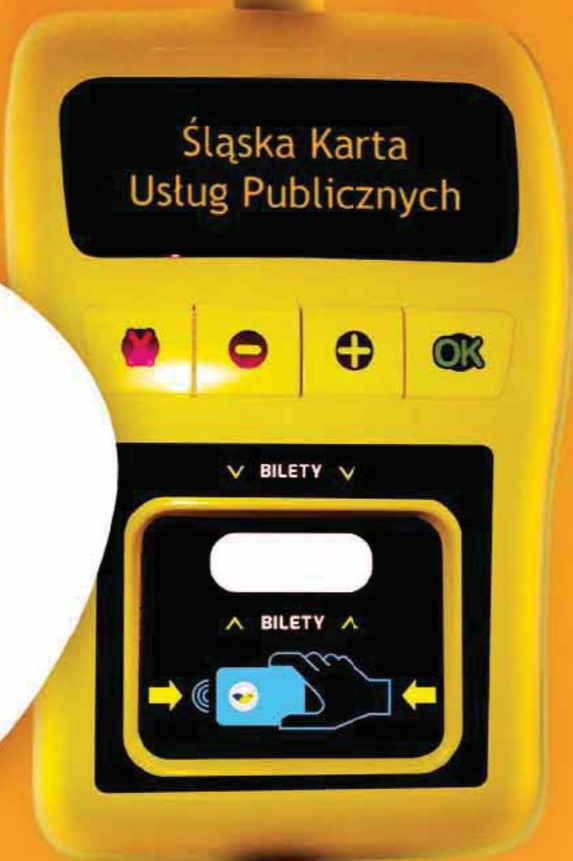

LUTY FEBRUARY

czy wiesz że:

i Jedną z funkcji Śląskiej Karty Usług Publicznych to elektroniczny bilet w komunikacji miejskiej. Płacąc kartą za przejazd autobusem lub tramwajem, pamiętaj o jej dwukrotnym skasowaniu – po wejściu i przy wyjściu. Dzięki systemowi mikropłatności transakcje będą realizowane w czasie krótszym niż sekunda, rejestracja przejazdu odbędzie się więc błyskawicznie, a pasażer zapłaci wyłącznie za rzeczywiście pokonaną odległość.