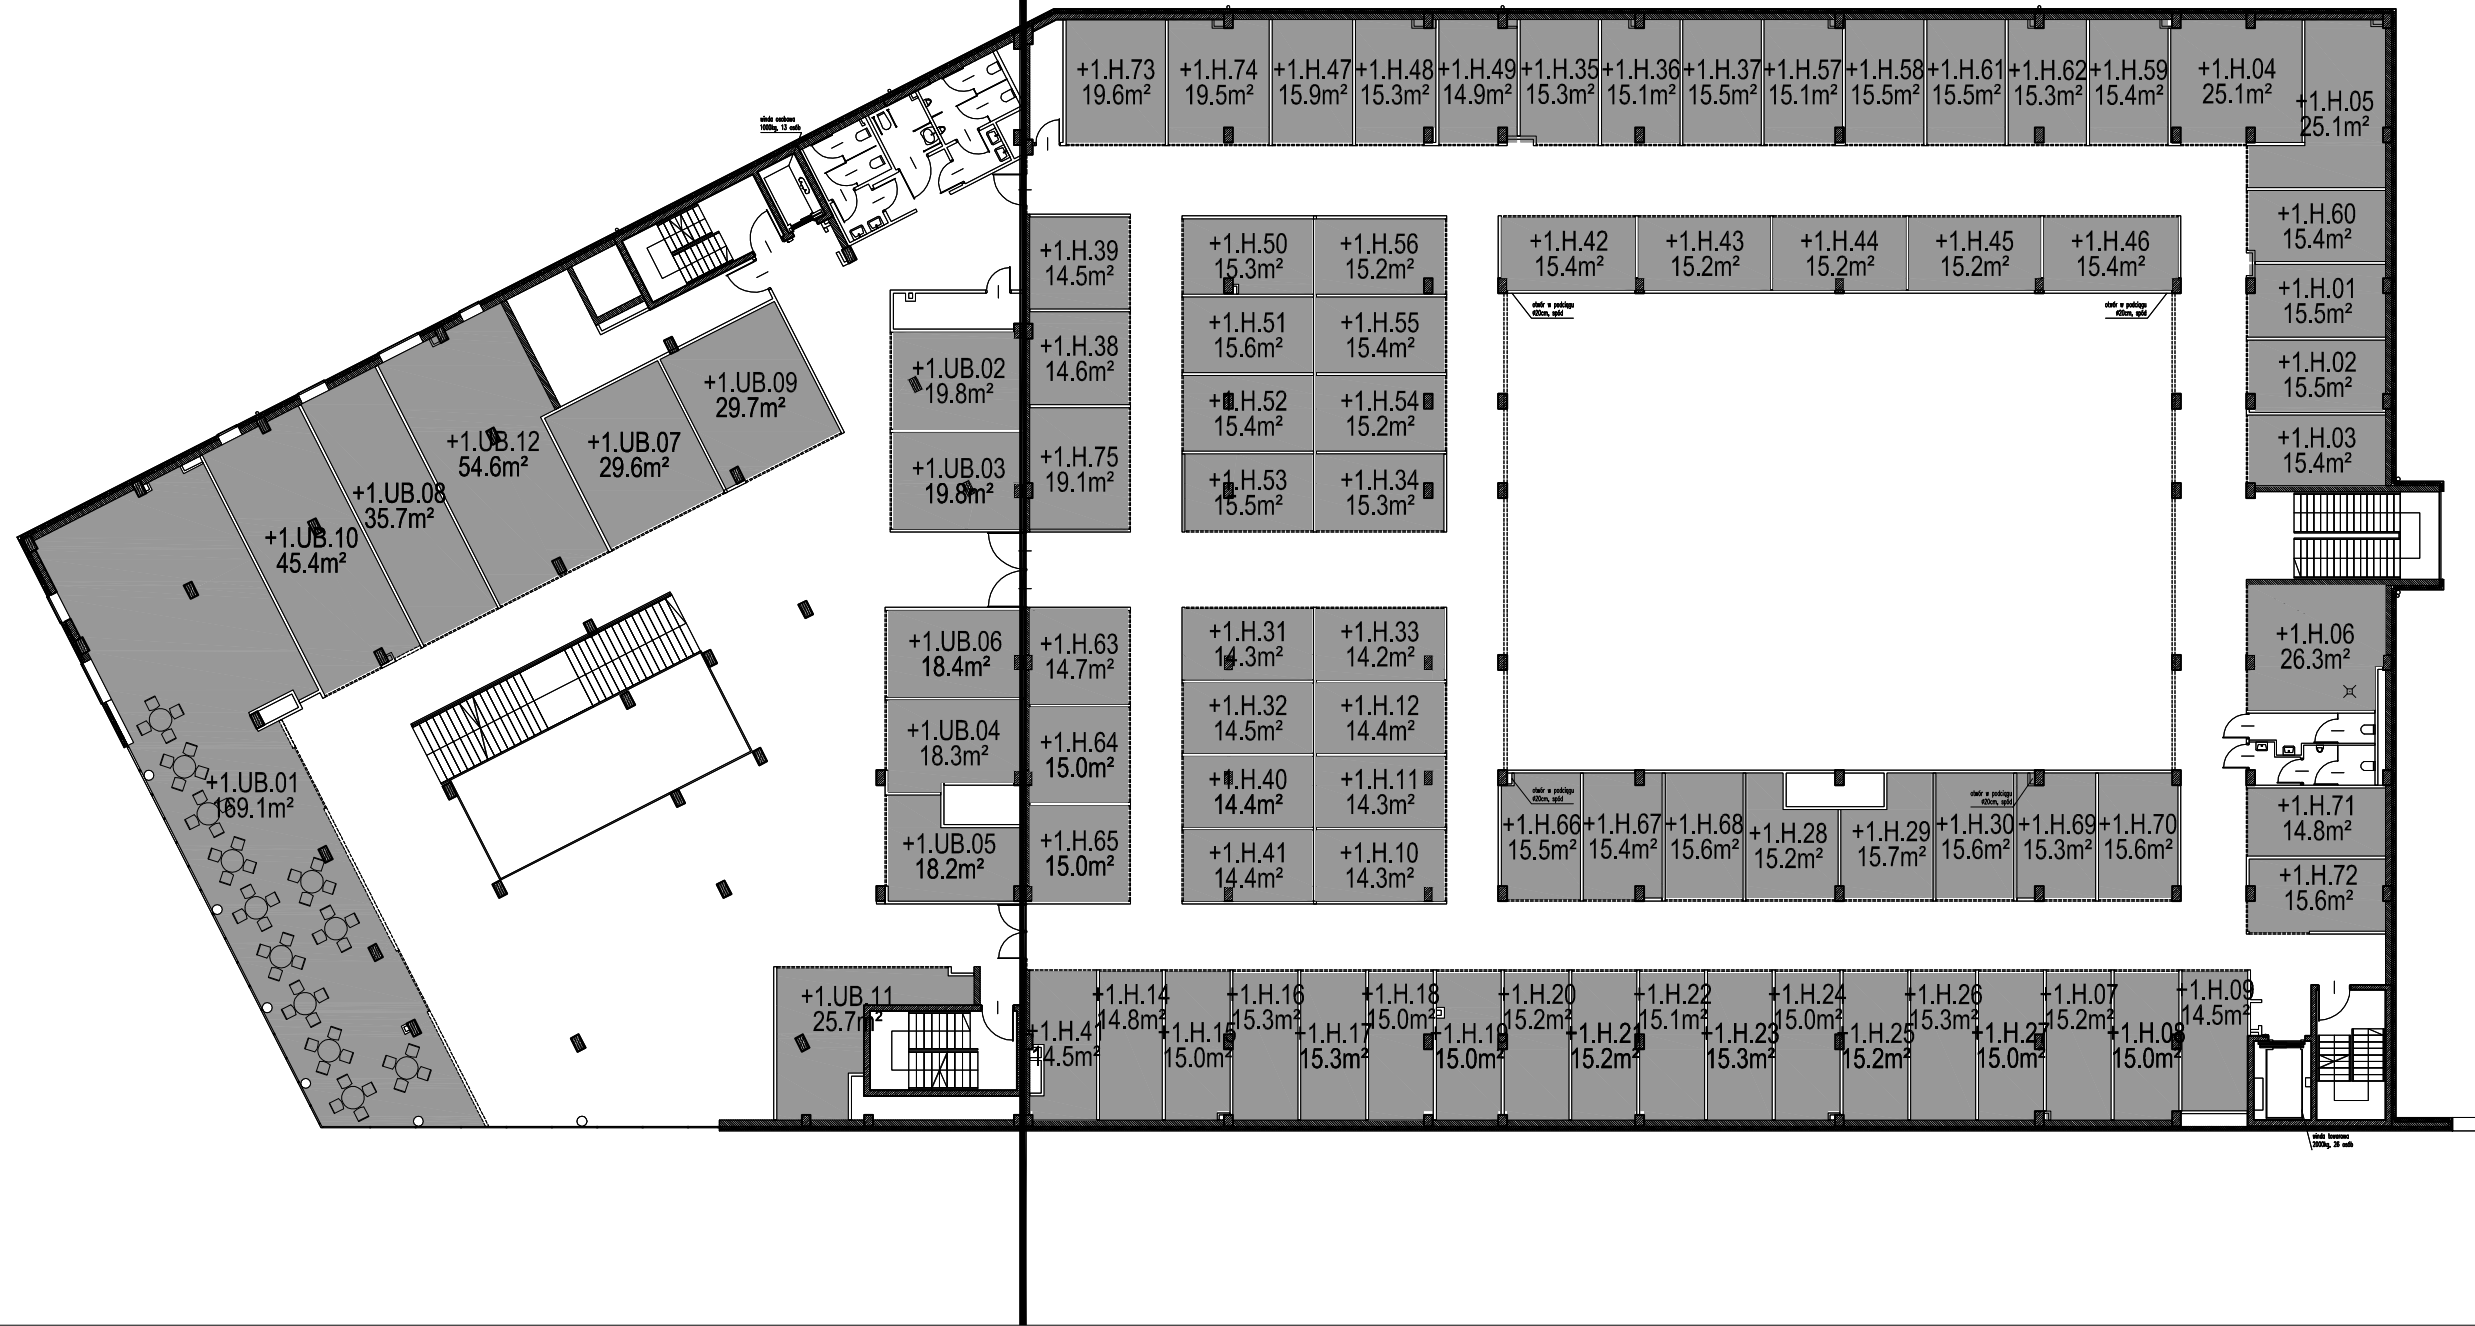

CZĘŚĆ USŁUGOWA CZĘŚĆ HANDLOWA

INWESTOR:
**AGENCJA ROZWOJU AGLOMERACJI
WROCŁAWSKIEJ S.A. SP. Z O.O.**
50-059 Wrocław, ul. Ofiar Oświęcimskich 36
tel. +48 71 78 35 310

**HALA KUPIECKA WRAZ Z CZĘŚCIĄ
BIUROWO - USŁUGOWĄ W OBRĘBIE ULIC:
NAMYSŁOWSKIEJ, DOLNEJ, ORAZ
JEDNOŚCI NARODOWEJ WE WROCŁAWIU**

KONDYGNACJA +1

GENERALNY WYKONAWCA:
ALFA-DACH Sp. z o.o.
50-512 Wrocław, ul. Tarnogajska 14
tel. +48 71 364 22 22