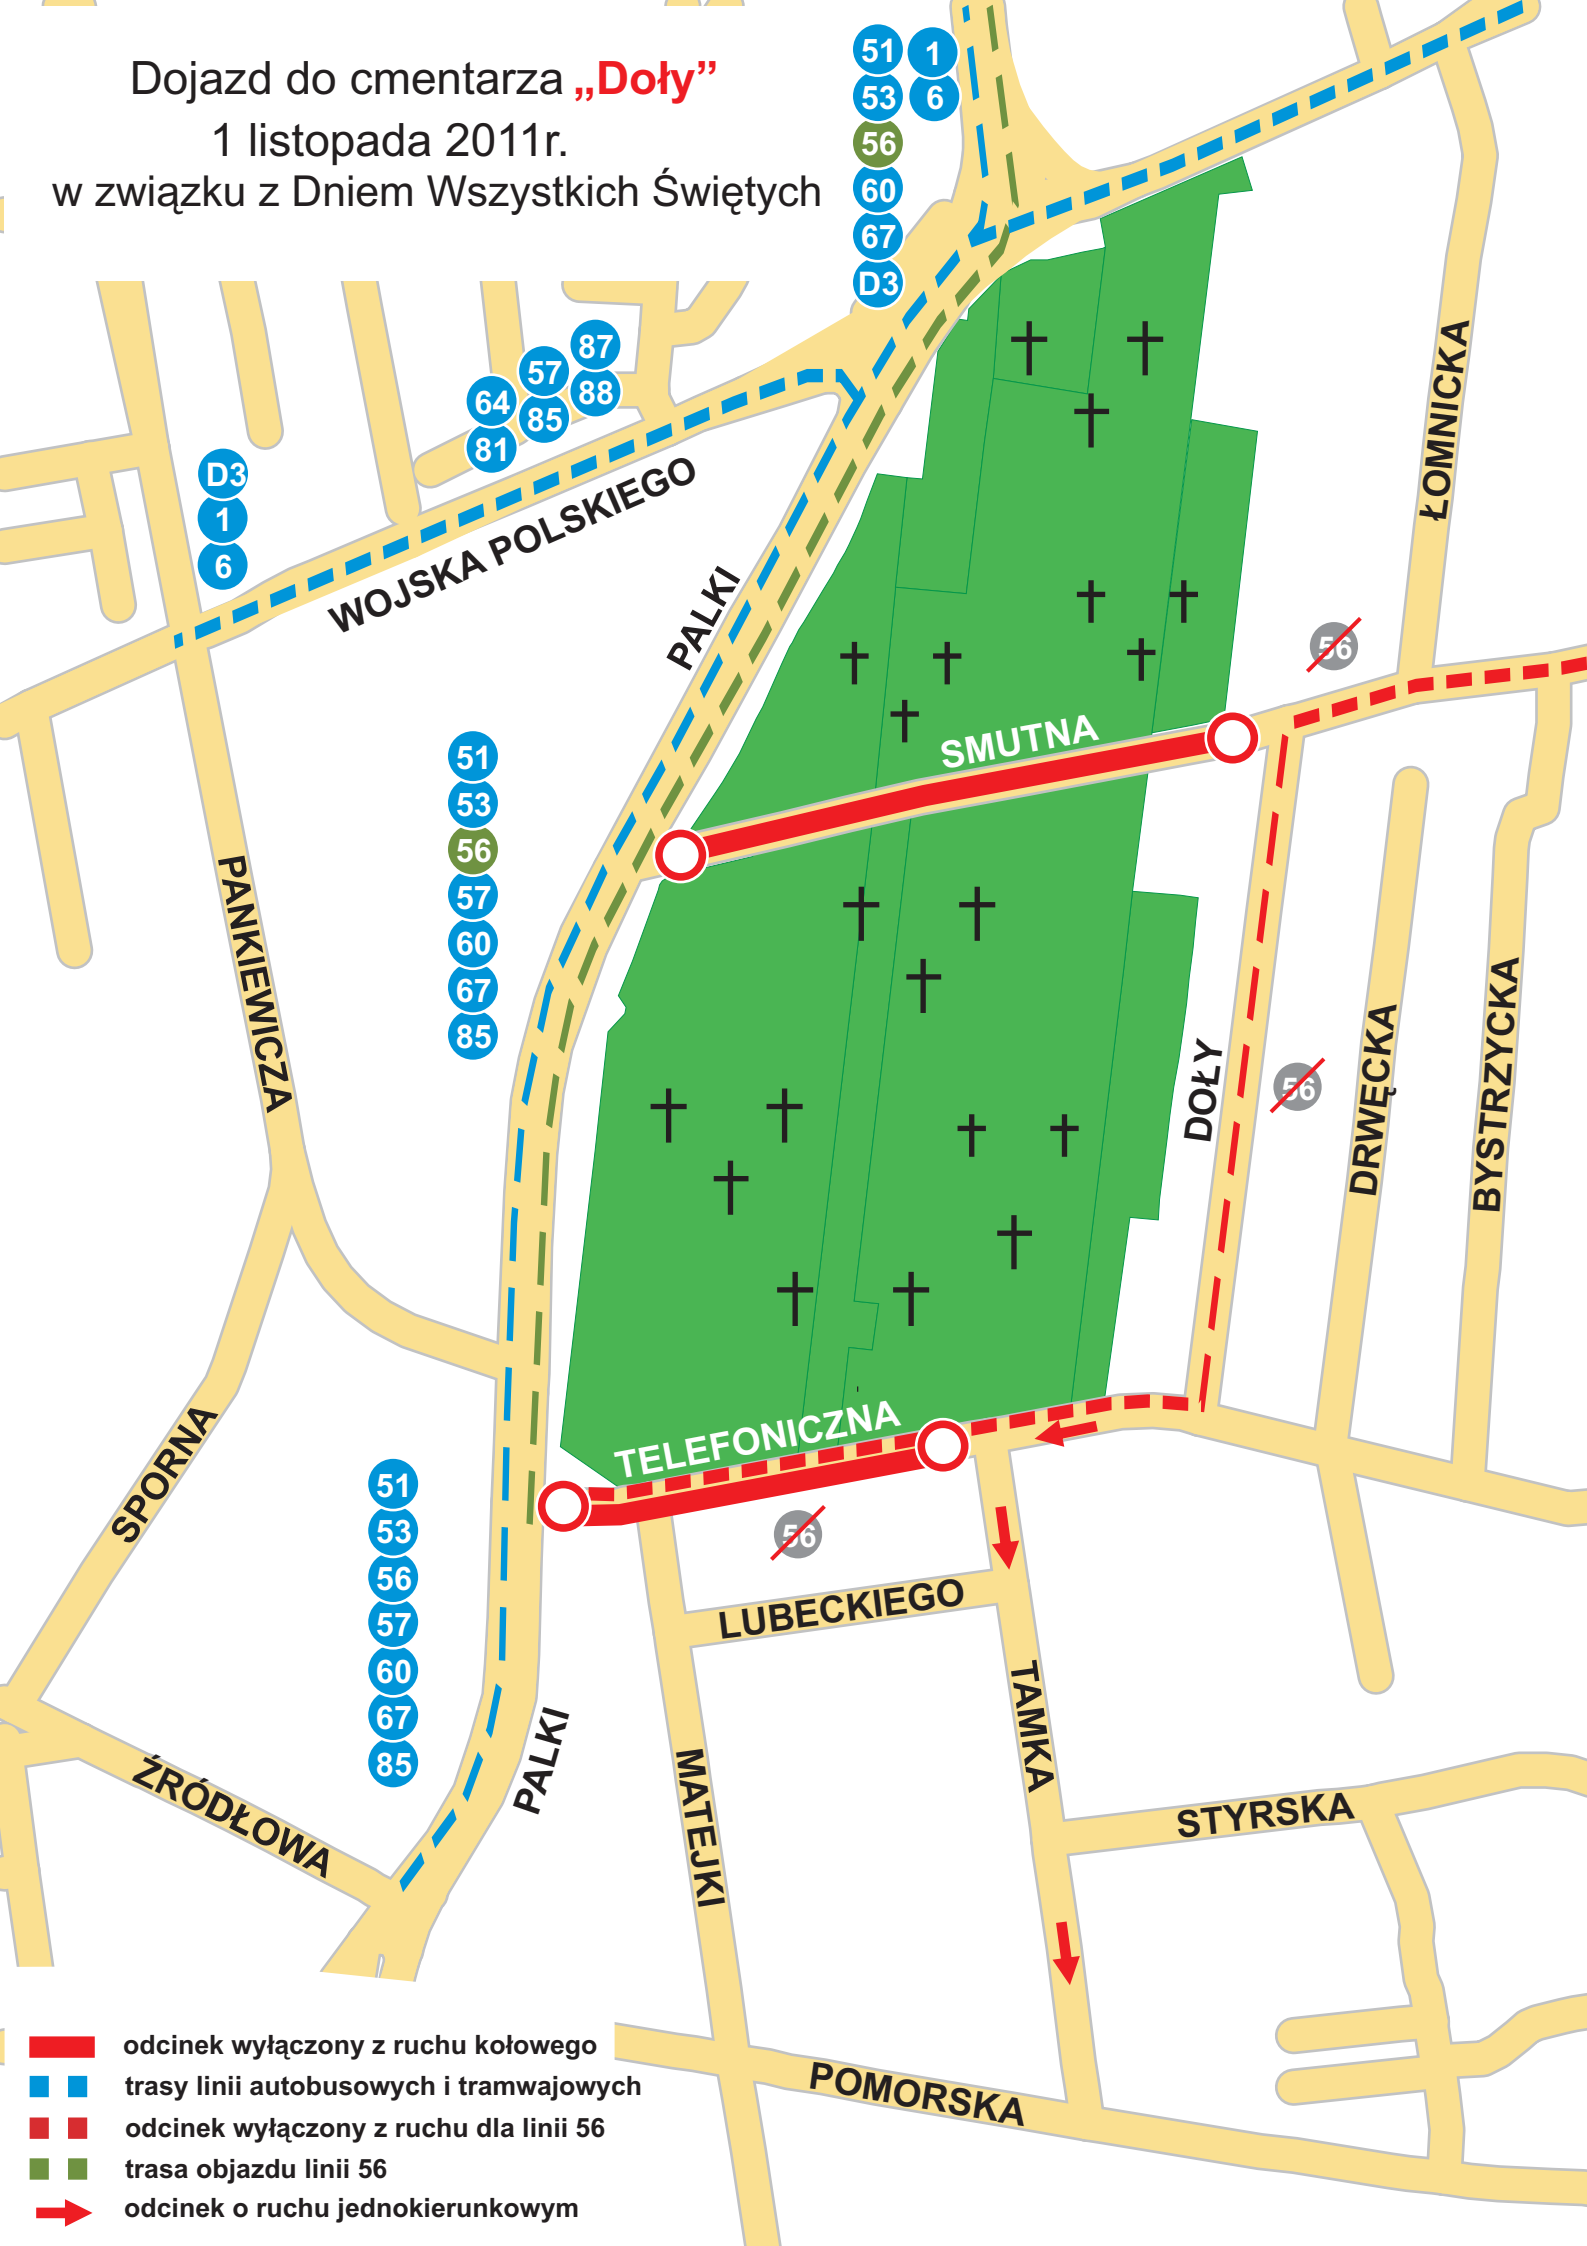

Dojazd do cmentarza „Doły”  
1 listopada 2011r.  
w związku z Dniem Wszystkich Świętych

- odcinek wyłączony z ruchu kołowego
- trasy linii autobusowych i tramwajowych
- odcinek wyłączony z ruchu dla linii 56
- trasa objazdu linii 56
- odcinek o ruchu jednokierunkowym